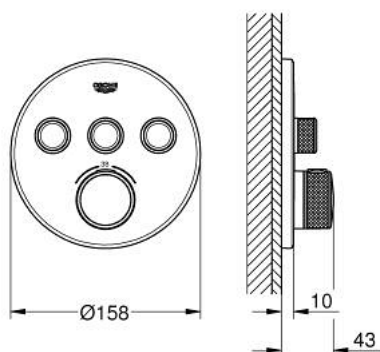

29 508 KF0 GROHTHERM SMARTCONTROL MÉLANGEUR THERMOSTATIQUE POUR INSTALLATION ENCASTRÉE 3 SORTIES

DESCRIPTION DU PRODUIT

- à associer avec GROHE Rapido SmartBox (35 604)
- Rosace murale en métal avec GROHE FastFixation, ajustable rétroactivement de 6°
- bouton poussoir SmartControl pour ON-OFF, tourner pour régler le débit
- pictogrammes échangeables
- GROHE TurboStat régulation thermostatique quasi-instantanée
- GROHE ProGrip avec surface moletée
- GROHE SafeStop butée à 38°C
- GROHE SafeStop Plus limiteur de température en option à 43°C ou 46°C inclus
- clapets anti-retour et filtres intégrés
- sorties multiples pouvant être utilisées simultanément
- livré sans corps encastré 35 604 (à commander séparément)

- débit : sortie A = 23 l/min, sortie B = 27 l/min, sortie C = 23 l/min, sortie A + B = 33 l/min, sortie A + B + C = 36 l/min

- gamme GROHE Professional