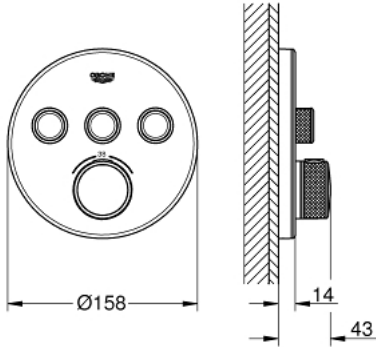

• زر أمان GROHE SafeStop عند 38 ° م

• محدد درجة الحرارة GROHE SafeStop Plus الاختياري عند 43 ° م أو 46 ° م مدرج

• صمامات لارجعية مدمجة وصفائيات للأتربة

• multiple outlets can be run simultaneously

• لوح تغطية من الزجاج الأكريليك بلون بيض القمر

• without roughing-in set 35 600/35 604 (please order separately)

• لتر/دقيقة A + B + C = 36

• لتر/دقيقة المخرج A + B = 33

• أداء التدفق: المخرج A = 23 لتر/دقيقة المخرج B = 27 لتر/دقيقة المخرج C = 23

GROHTHERM SMARTCONTROL 29 904 LS0 ترموستات للتركيب المخفي بثلاث صمامات

قطع الغيار:

- 1: لوح تحميل (48362000 رقم الطلب:-)
- 2: مقبض تحكم في درجة الحرارة (49029000 رقم الطلب:-)
- 2.1: غطاء تغطية (1015030000 رقم الطلب:-)
- 2.2: handle adaptor (1015059990 رقم الطلب:-)
- 3: غطاء منقوب من المنتصف (49036LS0 رقم الطلب:-)
- 4: زر يعمل بالضغط (48361000 رقم الطلب:-)
- 4.1: pushbutton (14077000 رقم الطلب:-)
- 5: خرطوشة (48359000 رقم الطلب:-)
- 5.1: محور دوران (49088000 رقم الطلب:-)
- 6: قلب مضغوط ترموستاتي 3/4 بوصة (49028000 رقم الطلب:-)
- 7: صمامات مانعة للإرجاع (47979000 رقم الطلب:-)
- 8: عازل (48360000 رقم الطلب:-)
- 9: موسع مقبس* (49059000 رقم الطلب:-)
- 10: قلب GROHE TurboStat 3/4 بوصة* (49003000 رقم الطلب:-)
- 11: سدادات خدمة* (1405300M رقم الطلب:-)
- 12: طقم تمديد عام لخلاطات المقبض فردي، 25 ملم* (14048000 رقم الطلب:-)