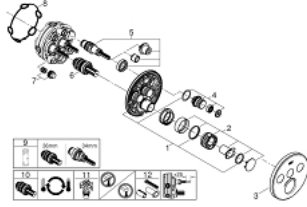

• without roughing-in set 35 600/35 604 (please order separately)

• لتر/دقيقة A + B + C = 36

• لتر/دقيقة المخرج A + B = 33

• أداء التدفق: المخرج A = 23 لتر/دقيقة المخرج B = 27 لتر/دقيقة المخرج C = 23

GROHTHERM SMARTCONTROL 29 904 LS0 ترموستات للتركيب المخفي بثلاث صمامات

قطع الغيار:

- 1: لوح تحميل (48362000 رقم الطلب:-)
- 2: مقبض تحكم في درجة الحرارة (49029000 رقم الطلب:-)
- 2.1: غطاء تغطية (1015030000 رقم الطلب:-)
- 2.2: handle adaptor (1015059990 رقم الطلب:-)
- 3: غطاء منقوب من المنتصف (49036LS0 رقم الطلب:-)
- 4: زر يعمل بالضغط (48361000 رقم الطلب:-)
- 4.1: pushbutton (14077000 رقم الطلب:-)
- 5: خرطوشة (48359000 رقم الطلب:-)
- 5.1: محور دوران (49088000 رقم الطلب:-)
- 6: قلب مضغوط ترموستاتي 3/4 بوصة (49028000 رقم الطلب:-)
- 7: صمامات مانعة للإرجاع (47979000 رقم الطلب:-)
- 8: عازل (48360000 رقم الطلب:-)
- 9: موسع مقبس* (49059000 رقم الطلب:-)
- 10: قلب GROHE TurboStat 3/4 بوصة* (49003000 رقم الطلب:-)
- 11: سدادات خدمة* (1405300M رقم الطلب:-)
- 12: طقم تمديد عام لخلاطات المقبض فردي، 25 ملم* (14048000 رقم الطلب:-)