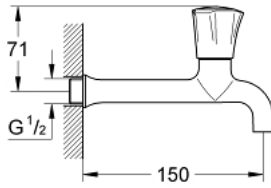

## COSTA L 30 064 001 صنوبر شرب 1/2 بوصة

وصف المنتج:

- مقبض معدني
- مثبت على الجدار
- قابل للتدوير
- العلامة: زرقاء

• طلاء كروم GROHE LongLife

• جزء علوي GROHE Long-Life

• مثبت تدفق من رفائق معدنية

• بروز 150 مم

• maximum flow rate (at 1 bar): 31 l/min

## COSTA L 30 064 001 صنوبر شرب 1/2 بوصة

قطع الغيار:

1: مقبض (رقم الطلب: 45994000)

1.1: إدخال تشبيك (رقم الطلب: 0538600M)

2: قلب 1/2 بوصة (رقم الطلب: 07146000)

2.1: وردة عزل بقطر 6 x قطر (رقم الطلب: 0128300M)