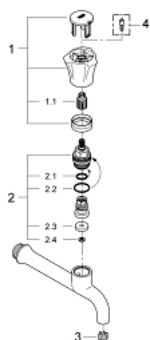

30 064 001 **COSTA L ROBINET DE SERVICE 1/2"**

DESCRIPTION DU PRODUIT

- poignée métallique
- montage mural
- marquage bleu
- GROHE LongLife finition durable
- têtes GROHE Long-Life
- brise-jet laminaire
- maximum flow rate (at 1 bar): 31 l/min

30 064 001 COSTA L ROBINET DE SERVICE 1/2"

PIÈCES DE RECHANGE

- 1: Tête complète (Numéro de commande 45994000)
- 1.1: insert encliquetable (Numéro de commande 0538600M)
- 2: Tête long-life 1/2" (Numéro de commande 07146000)
- 2.1: Joint torique 6 x 2 (Numéro de commande 0128300M)
- 2.2: Joint torique 18,2 x 1,7 (Numéro de commande 0392400M)
- 2.3: Joint (Numéro de commande 0529100M)
- 3: Brise-jet (Numéro de commande 0234500M)
- 4: vis (Numéro de commande 48013000)*