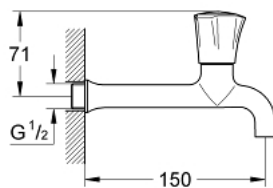

30 064 001 **COSTA L ROBINET DE SERVICE 1/2"**

DESCRIPTION DU PRODUIT

- poignée métallique
- montage mural
- marquage bleu
- GROHE LongLife finition durable
- têtes GROHE Long-Life
- brise-jet laminaire
- maximum flow rate (at 1 bar): 31 l/min

30 064 001 COSTA L ROBINET DE SERVICE 1/2"

PIÈCES DE RECHANGE

- 1: Tête complète (Numéro de commande 45994000)
- 1.1: insert encliquetable (Numéro de commande 0538600M)
- 2: Tête long-life 1/2" (Numéro de commande 07146000)
- 2.1: Joint torique 6 x 2 (Numéro de commande 0128300M)
- 2.2: Joint torique 18,2 x 1,7 (Numéro de commande 0392400M)
- 2.3: Joint (Numéro de commande 0529100M)
- 3: Brise-jet (Numéro de commande 0234500M)
- 4: vis (Numéro de commande 48013000)*