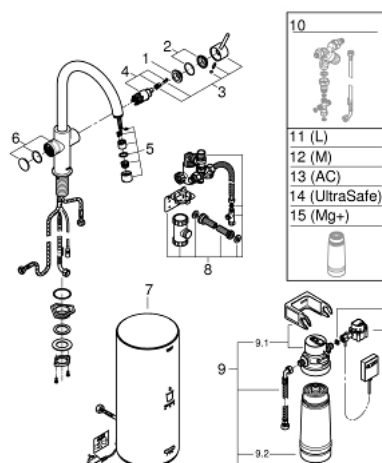

30 079 001 GROHE RED DUO ROBINETTERIE ET UNITÉ CHAUFFANTE TAILLE L

PIÈCES DE RECHANGE

- 1: Bague de fixation (Numéro de commande 07419000)
 - 2: Capuchon (Numéro de commande 46581000)
 - 3: Levier (Numéro de commande 46957000)
 - 4: Cartouche (Numéro de commande 46580000)
 - 5: Contrôl du flux (Numéro de commande 48370000)
 - 6: Unité d'opération (Numéro de commande 46997000)
 - 7: Unité chauffante taille L (Numéro de commande 40831001)
 - 8: GROHE Red dispositif de sécurité (Numéro de commande 48371000)
 - 9: Filtre avec tête de filtre (Numéro de commande 40438001)
 - 9.1: raccord pour filtre (Numéro de commande 64508001)
 - 9.2: Filtre taille S (Numéro de commande 40404001)
 - 10: GROHE Red II mitigeur EU (Numéro de commande 40841001)*
 - 11: GROHE Blue filtre L (Numéro de commande 40412001)*
 - 12: GROHE Blue filtre M (Numéro de commande 40430001)*
 - 13: GROHE Blue filtre charbon actif (Numéro de commande 40547001)*
 - 14: Filtre UltraSafe (Numéro de commande 40575001)*
 - 15: GROHE Blue filtre magnésium (Numéro de commande 40691001)*
- * Accessoires en option