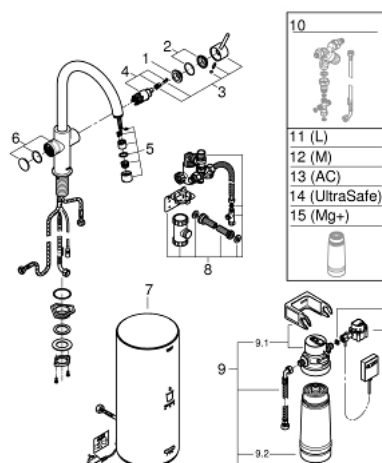

30 079 DC1 GROHE RED DUO ROBINETTERIE ET UNITÉ CHAUFFANTE TAILLE L

PIÈCES DE RECHANGE

- 1: Bague de fixation (Numéro de commande 07419000)
 - 2: Capuchon (Numéro de commande 46581DC0)
 - 3: Levier (Numéro de commande 46957DC0)
 - 4: Cartouche (Numéro de commande 46580000)
 - 5: Contrôl du flux (Numéro de commande 48370DC0)
 - 6: Unité d'opération (Numéro de commande 46997DC0)
 - 7: Unité chauffante taille L (Numéro de commande 40831001)
 - 8: GROHE Red dispositif de sécurité (Numéro de commande 48371000)
 - 9: Filtre avec tête de filtre (Numéro de commande 40438001)
 - 9.1: raccord pour filtre (Numéro de commande 64508001)
 - 9.2: Filtre taille S (Numéro de commande 40404001)
 - 10: GROHE Red II mitigeur EU (Numéro de commande 40841001)*
 - 11: GROHE Blue filtre L (Numéro de commande 40412001)*
 - 12: GROHE Blue filtre M (Numéro de commande 40430001)*
 - 13: GROHE Blue filtre charbon actif (Numéro de commande 40547001)*
 - 14: Filtre UltraSafe (Numéro de commande 40575001)*
 - 15: GROHE Blue filtre magnésium (Numéro de commande 40691001)*
- * Accessoires en option