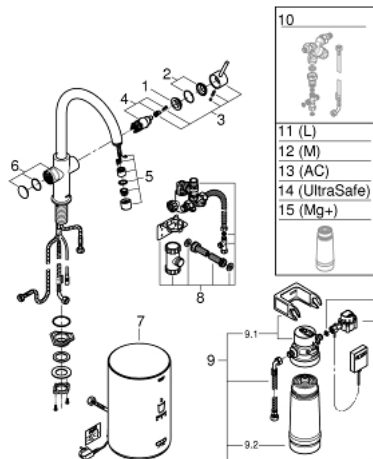

30 083 001 GROHE RED DUO ROBINETTERIE ET UNITÉ CHAUFFANTE TAILLE M

PIÈCES DE RECHANGE

- 1: Bague de fixation (Numéro de commande 07419000)
 - 2: Capuchon (Numéro de commande 46581000)
 - 3: Levier (Numéro de commande 46957000)
 - 4: Cartouche (Numéro de commande 46580000)
 - 5: Contrôle du flux (Numéro de commande 48370000)
 - 6: Unité d'opération (Numéro de commande 46997000)
 - 7: Boiler Size M (Numéro de commande 40830001)
 - 8: GROHE Red dispositif de sécurité (Numéro de commande 48371000)
 - 9: Filtre avec tête de filtre (Numéro de commande 40438001)
 - 9.1: raccord pour filtre (Numéro de commande 64508001)
 - 9.2: Filtre taille S (Numéro de commande 40404001)
 - 10: GROHE Red II mitigeur EU (Numéro de commande 40841001)*
 - 11: GROHE Blue filtre L (Numéro de commande 40412001)*
 - 12: GROHE Blue filtre M (Numéro de commande 40430001)*
 - 13: GROHE Blue filtre charbon actif (Numéro de commande 40547001)*
 - 14: Filtre UltraSafe (Numéro de commande 40575001)*
 - 15: GROHE Blue filtre magnésium (Numéro de commande 40691001)*
- * Accessoires en option