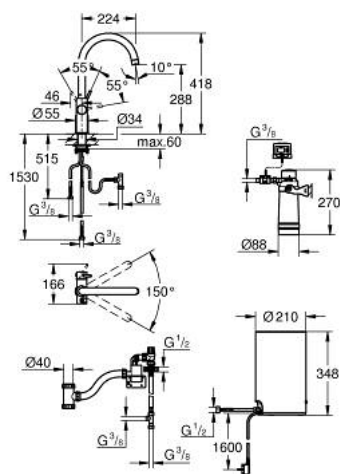

30 083 DC1 GROHE RED DUO ROBINETTERIE ET UNITÉ CHAUFFANTE TAILLE M

DESCRIPTION DU PRODUIT

- GROHE Red Duo mitigeur monocommande évier
- bec C
- touches tactiles avec GROHE ChildLock pour l'eau bouillante
- TÜV certifié triple électronique de protection contre les accidents activation de l'eau bouillante
- finition GROHE LongLife
- GROHE SilkMove cartouche en céramique 28 mm
- insulated tubular spout, swivel area 150°
- passages d'eau séparés
- flexibles de raccordement souples
- raccordement pour unité chauffante GROHE Red
- GROHE Red chaudière taille M
- réservoir pour bouilloire et eau chaude
- 3 litres d'eau bouillante à 100° C
- capacité totale de 4 litres
- pression d'entrée requise: 1-7 bar
- avec flexible de raccordement et sortie d'eau bouillante
- marquage de conformité CE
- alimentation électrique 230 V 50 Hz
- consommation électrique 2100 W
- consommation en veille 15 W
- classe d'efficacité énergétique A
- GROHE Blue filtre taille S - kit de démarrage
- pour la protection de la chaudière du calcaire
- capacité 600 litres à 20° dKH
- unité de mesure du débit