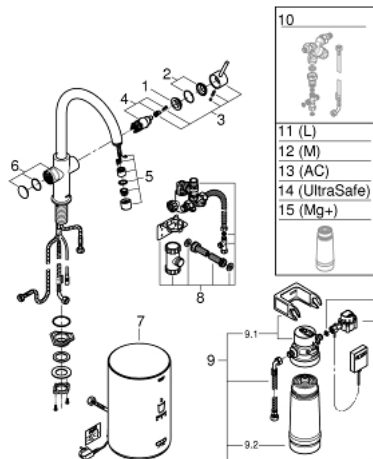

30 083 DC1 GROHE RED DUO ROBINETTERIE ET UNITÉ CHAUFFANTE TAILLE M

PIÈCES DE RECHANGE

- 1: Bague de fixation (Numéro de commande 07419000)
- 2: Capuchon (Numéro de commande 46581DC0)
- 3: Levier (Numéro de commande 46957DC0)
- 4: Cartouche (Numéro de commande 46580000)
- 5: Contrôl du flux (Numéro de commande 48370DC0)
- 6: Unité d'opération (Numéro de commande 46997DC0)
- 7: Boiler Size M (Numéro de commande 40830001)
- 8: GROHE Red dispositif de sécurité (Numéro de commande 48371000)
- 9: Filtre avec tête de filtre (Numéro de commande 40438001)
- 9.1: raccord pour filtre (Numéro de commande 64508001)
- 9.2: Filtre taille S (Numéro de commande 40404001)
- 10: GROHE Red II mitigeur EU (Numéro de commande 40841001)*
- 11: GROHE Blue filtre L (Numéro de commande 40412001)*
- 12: GROHE Blue filtre M (Numéro de commande 40430001)*
- 13: GROHE Blue filtre charbon actif (Numéro de commande 40547001)*
- 14: Filtre UltraSafe (Numéro de commande 40575001)*
- 15: GROHE Blue filtre magnésium (Numéro de commande 40691001)*

* Accessoires en option