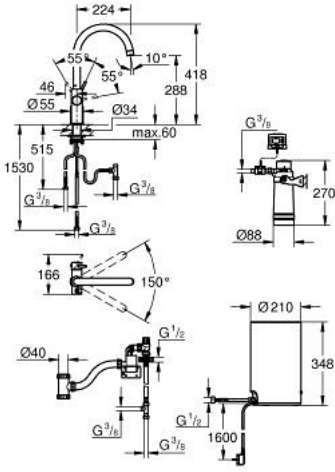

GROHE RED DUO 30 083 KS1 خلاط وغلاية بالحجم المتوسط

وصف المنتج

• خلاط المغسلة GROHE Red Duo بمقبض فردي

• الصنوبر C

• أزرار GROHE ChildLock تعمل بالضغط للحصول على مياه مغلّية

• العارض للمياه المغلّية

• وأقيات إلكترونية ثلاثية معتمدة من TÜV ضد التنشيط

• طلاء GROHE LongLife

• قلب سيراميك GROHE SilkMove 28

• insulated tubular spout, swivel area 150°

• مسارات منفصلة للمياه

• خراطيم توصيل مرنة

• التوصيلة بغلاية GROHE Red

• غلاية GROHE Red بالمقاس M

• 5.5 لتر من المياه المغلّية بدرجة 100 مئوية

• سعة إجمالية 4 لترات

• ضغط المدخل المطلوب: 1-7 بار

• بخراطيم توصيل مرنة ومخرج للمياه المغلّية

• معتمد من المفوضية الأوروبية

• إمداد الطاقة 230 فووت 50 هرتز

• استهلاك الطاقة 2100 وات

• استهلاك الطاقة الاحتياطي 15 وات

• فئة الكفاءة في استهلاك الطاقة A

• GROHE Blue S-Size filter starter set

• لحماية الغلاية من الكلس

• السعة 600 لتر عند درجة صلابة الكربونات 20

• وحدة قياس معدل التدفق

• kitchen edition