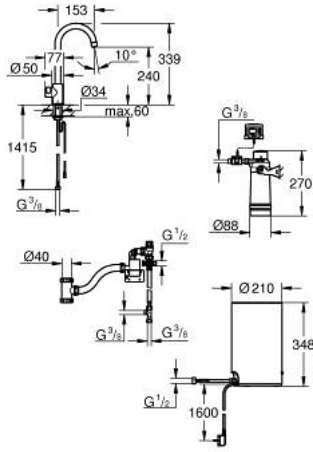

• طلاء كروم GROHE LongLife

• insulated tubular spout, swivel area 150°

• غلاية GROHE Red بالمقاس M

• 5.5 لتر من المياه المغلقة بدرجة 100 مئوية

• سعة إجمالية 4 لترات

• ضغط المدخل المطلوب: 1-7 بار

• بخرطوم توصيل مرن ومخرج للمياه المغلقة

• السعة 600 لتر عند درجة صلابة الكربونات 20

• وحدة قياس معدل التدفق

GROHE RED MONO 30 085 001 حنفية وغلاية بالحجم المتوسط

قطع الغيار:

- 1: وحدة تشغيل (46997000 رقم الطلب:-)
- 2: فلتر مياه (13999000 رقم الطلب:-)
- 3: غلاية بقياس متوسط (40830001 رقم الطلب:-)
- 4: مجموعة الأمان (48371000 رقم الطلب:-)
- 5: فلتر برأس فلتر (40438001 رقم الطلب:-)
- 5.1: رأس فلتر (64508001 رقم الطلب:-)
- 5.2: فلتر مقاس صغير (40404001 رقم الطلب:-)
- 6: صمام خلط\* (40841001 رقم الطلب:-)
- 7: فلتر مقاس كبير\* (40412001 رقم الطلب:-)
- 8: فلتر مقاس متوسط\* (40430001 رقم الطلب:-)
- 9: فلتر الكربون النشط\* (40547001 رقم الطلب:-)
- 10: فلتر فائق الأمان\* (40575001 رقم الطلب:-)
- 11: فلتر + مغنيسيوم\* (40691001 رقم الطلب:-)