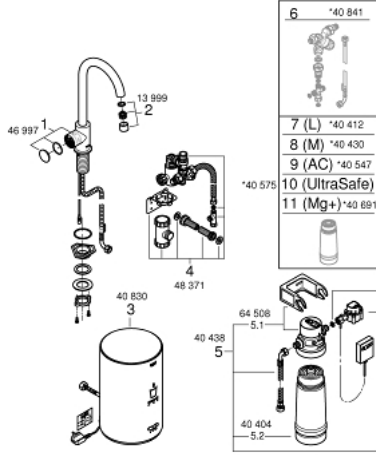

• طلاء كروم GROHE LongLife

• insulated tubular spout, swivel area 150°

• غلاية GROHE Red بالمقاس M

• 5.5 لتر من المياه المغلقة بدرجة 100 مئوية

• سعة إجمالية 4 لترات

• ضغط المدخل المطلوب: 1-7 بار

• بخرطوم توصيل مرن ومخرج للمياه المغلقة

• معتمد من المفوضية الأوروبية

• إمداد الطاقة 230 فووت 50 هرتز

• استهلاك الطاقة 2100 وات

• استهلاك الطاقة الاحتياطي 15 وات

• فئة الكفاءة في استهلاك الطاقة A

• GROHE Blue S-Size filter starter set

• لحماية الغلاية من الكلس

• السعة 600 لتر عند درجة صلابة الكربونات 20

• وحدة قياس معدل التدفق

GROHE RED MONO 30 085 001 حنفية وغلاية بالحجم المتوسط

قطع الغيار:

- 1: وحدة تشغيل (46997000 رقم الطلب:-)
- 2: فلتر مياه (13999000 رقم الطلب:-)
- 3: غلاية بقياس متوسط (40830001 رقم الطلب:-)
- 4: مجموعة الأمان (48371000 رقم الطلب:-)
- 5: فلتر برأس فلتر (40438001 رقم الطلب:-)
- 5.1: رأس فلتر (64508001 رقم الطلب:-)
- 5.2: فلتر مقاس صغير (40404001 رقم الطلب:-)
- 6: صمام خلط\* (40841001 رقم الطلب:-)
- 7: فلتر مقاس كبير\* (40412001 رقم الطلب:-)
- 8: فلتر مقاس متوسط\* (40430001 رقم الطلب:-)
- 9: فلتر الكربون النشط\* (40547001 رقم الطلب:-)
- 10: فلتر فائق الأمان\* (40575001 رقم الطلب:-)
- 11: فلتر + مغنيسيوم\* (40691001 رقم الطلب:-)