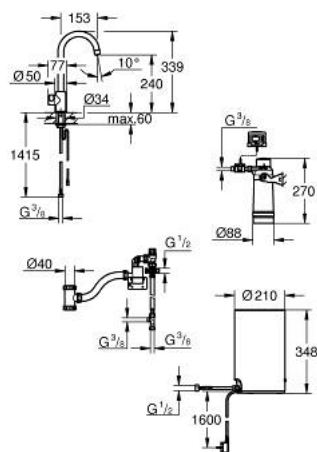

30 085 001 GROHE RED MONO ROBINET DE COLONNE ET CHAUDIÈRE TAILLE M

DESCRIPTION DU PRODUIT

- GROHE Red Mono monofluide
- bec C
- touches tactiles avec GROHE ChildLock pour l'eau bouillante
- TÜV certifié triple électronique de protection contre les accidents activation de l'eau bouillante
- GROHE LongLife finition durable
- insulated tubular spout, swivel area 150°
- GROHE Red chaudière taille M
- 3 litres d'eau bouillante à 100° C
- capacité totale de 4 litres
- pression d'entrée requise: 1-7 bar
- avec flexible de raccordement et sortie d'eau bouillante
- marquage de conformité CE
- alimentation électrique 230 V 50 Hz
- consommation électrique 2100 W
- consommation en veille 15 W
- classe d'efficacité énergétique A
- GROHE Blue filtre taille S - kit de démarrage
- pour la protection de la chaudière du calcaire
- capacité 600 litres à 20° dKH
- unité de mesure du débit

30 085 001 GROHE RED MONO ROBINET DE COLONNE ET CHAUDIÈRE TAILLE M

PIÈCES DE RECHANGE

- 1: Unité d'opération (Numéro de commande 46997000)
- 2: Mousseur (Numéro de commande 13999000)
- 3: Boiler Size M (Numéro de commande 40830001)
- 4: GROHE Red dispositif de sécurité (Numéro de commande 48371000)
- 5: Filtre avec tête de filtre (Numéro de commande 40438001)
 - 5.1: raccord pour filtre (Numéro de commande 64508001)
 - 5.2: Filtre taille S (Numéro de commande 40404001)
- 6: GROHE Red II mitigeur EU (Numéro de commande 40841001)*
- 7: GROHE Blue filtre L (Numéro de commande 40412001)*
- 8: GROHE Blue filtre M (Numéro de commande 40430001)*
- 9: GROHE Blue filtre charbon actif (Numéro de commande 40547001)*
- 10: Filtre UltraSafe (Numéro de commande 40575001)*
- 11: GROHE Blue filtre magnésium (Numéro de commande 40691001)*