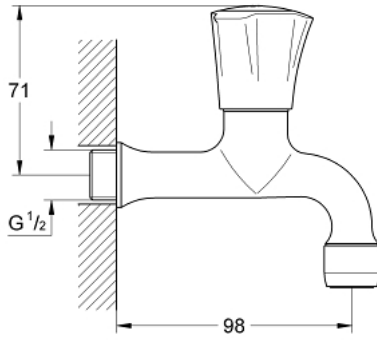

Pure Freude
an Wasser

COSTA L 30 098 001 صنوبر شرب 1/2 بوصة

وصف المنتج:

• مثبت على الجدار

• مقبض معدني

• معزول حرارياً

• قابل للتدوير

• العلامة: زرقاء

• طلاء GROHE LongLife

• أجزاء علوية GROHE Long-Life

• maximum flow rate (at 3 bar): 13 l/min

COSTA L 30 098 001 صنوبر شرب 1/2 بوصة

قطع الغيار:

1: مقبض (رقم الطلب: 45994000)

1.1: إدخال تشبيك (رقم الطلب: 0538600M)

2: قلب 1/2 بوصة (رقم الطلب: 07146000)

2.1: وردة عزل بقطر 6 x قطر (رقم الطلب: 0128300M)

2.2: حلقة دائرية بقطر 18.2 x قطر (رقم الطلب: 0392400M)

2.3: عازل (رقم الطلب: 0529100M)

3: فلتر مياه (رقم الطلب: 13928000)