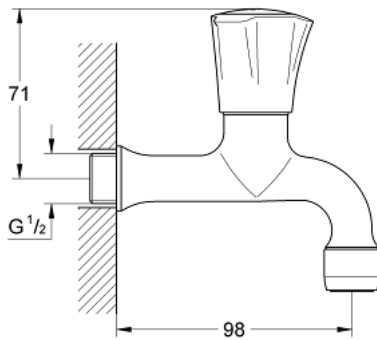

30 098 001 **COSTA L ROBINET DE SERVICE 1/2"**

DESCRIPTION DU PRODUIT

- montage mural
- poignée métallique
- à isolation thermique
- marquage bleu
- finition GROHE LongLife
- têtes GROHE Long-Life
- débit maximum à 3 bars : 13 l/min

30 098 001 COSTA L ROBINET DE SERVICE 1/2"

PIÈCES DE RECHANGE

- 1: Tête complète (Numéro de commande 45994000)
- 1.1: insert encliquetable (Numéro de commande 0538600M)
- 2: Tête long-life 1/2" (Numéro de commande 07146000)
- 2.1: Joint torique 6 x 2 (Numéro de commande 0128300M)
- 2.2: Joint torique 18,2 x 1,7 (Numéro de commande 0392400M)
- 2.3: Joint (Numéro de commande 0529100M)
- 2.4: Mousseur (Numéro de commande 13928000)
- 3: Mousseur (Numéro de commande 13928000)
- 4: vis (Numéro de commande 48013000)*