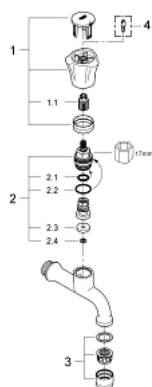

30 098 001 **COSTA L ROBINET DE SERVICE 1/2"**

DESCRIPTION DU PRODUIT

- montage mural
- poignée métallique
- à isolation thermique
- marquage bleu
- finition GROHE LongLife
- têtes GROHE Long-Life
- débit maximum à 3 bars : 13 l/min

30 098 001 COSTA L ROBINET DE SERVICE 1/2"

PIÈCES DE RECHANGE

- 1: Tête complète (Numéro de commande 45994000)
- 1.1: insert encliquetable (Numéro de commande 0538600M)
- 2: Tête long-life 1/2" (Numéro de commande 07146000)
- 2.1: Joint torique 6 x 2 (Numéro de commande 0128300M)
- 2.2: Joint torique 18,2 x 1,7 (Numéro de commande 0392400M)
- 2.3: Joint (Numéro de commande 0529100M)
- 2.4: Mousseur (Numéro de commande 13928000)
- 3: Mousseur (Numéro de commande 13928000)
- 4: vis (Numéro de commande 48013000)*