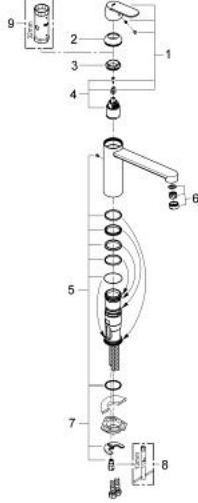

EUROSMART COSMOPOLITAN 30 193 000 خلاط مطبخ بمقبض فردي بقياس 1/2 بوصة

وصف المنتج

• صنوبر متوسط

• طلاء GROHE LongLife

• قلب سيراميك GROHE SilkMove 35 مم

• محدد معدل تدفق قابل للتعديل

• صنوبر أنبوبي قابل للدوران

• منطقة الدوران 140 درجة

• خرطوم توصيل مرنة

• نظام تركيب سريع

• maximum flow rate (at 3 bar): 12 l/min

EUROSMART COSMOPOLITAN 30 193 000 خلاط مطبخ بمقبض فردي بقياس 1/2 بوصة

قطع الغيار:

1: مقبض (رقم الطلب: 46681000)

2: غطاء (رقم الطلب: 46492000)

3: حلقة مسمار (رقم الطلب: 46815000)

4: خرطوشة (رقم الطلب: 46374000)

5: طقم عزل (رقم الطلب: 46760000)

6: فلتر مياه (رقم الطلب: 13929000)

7: طقم تركيب ساق (رقم الطلب: 46249000)

8: مفتاح تحميل* (رقم الطلب: 19017000)

9: موسع مقبض* (رقم الطلب: 19332000)

* إكسسوارات* اختيارية*