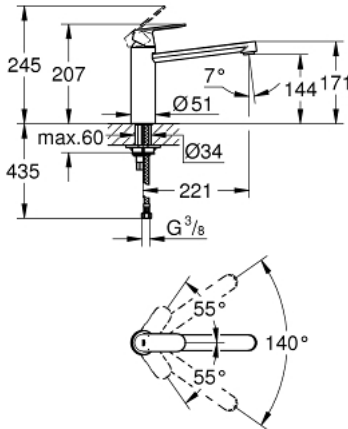

EUROSMART COSMOPOLITAN 30 193 000 خلاط مطبخ بمقبض فردي بقياس 1/2 بوصة

وصف المنتج

• صنوبر متوسط

• طلاء GROHE LongLife

• قلب سيراميك GROHE SilkMove 35 مم

• محدد معدل تدفق قابل للتعديل

• صنوبر أنبوبي قابل للدوران

• منطقة الدوران 140 درجة

• خرطوم توصيل مرنة

• نظام تركيب سريع

• maximum flow rate (at 3 bar): 12 l/min

EUROSMART COSMOPOLITAN 30 193 000 خلاط مطبخ بمقبض فردي بقياس 1/2 بوصة

قطع الغيار:

1: مقبض (رقم الطلب: 46681000)