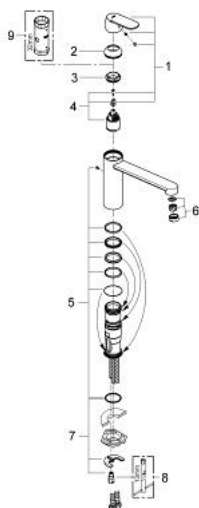

30 193 000 EUROSMART COSMOPOLITAN MITIGEUR MONOCOMMANDE 1/2" ÉVIER

DESCRIPTION DU PRODUIT

- bec medium
- finition GROHE LongLife
- GROHE SilkMove cartouche en céramique 35 mm
- limiteur de débit ajustable
- bec moulé pivotant
- zone de rotation 140°
- flexibles de raccordement souples
- système de montage rapide
- débit maximum à 3 bars : 12 l/min

30 193 000 EUROSMART COSMOPOLITAN MITIGEUR MONOCOMMANDE 1/2" ÉVIER

PIÈCES DE RECHANGE

- 1: Levier (Numéro de commande 46681000)
 - 2: Capuchon (Numéro de commande 46492000)
 - 3: Anneau à visser (Numéro de commande 46815000)
 - 4: Cartouche (Numéro de commande 46374000)
 - 5: Kit de joints Seal kit (Numéro de commande 46760000)
 - 6: Mousseur (Numéro de commande 13929000)
 - 7: Fixation M26x1,5 (Numéro de commande 46249000)
 - 8: Clef platte SW 46 mm à 6 pans (Numéro de commande 19017000)*
 - 9: Clef (Numéro de commande 19332000)*
- * Accessoires en option