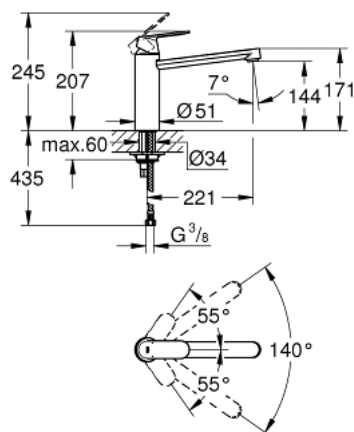

30 193 000 EUROSMART COSMOPOLITAN MITIGEUR MONOCOMMANDE 1/2" ÉVIER

DESCRIPTION DU PRODUIT

- bec medium
- finition GROHE LongLife
- GROHE SilkMove cartouche en céramique 35 mm
- limiteur de débit ajustable
- bec moulé pivotant
- zone de rotation 140°
- flexibles de raccordement souples
- système de montage rapide
- débit maximum à 3 bars : 12 l/min

30 193 000 EUROSMART COSMOPOLITAN MITIGEUR MONOCOMMANDE 1/2" ÉVIER

PIÈCES DE RECHANGE

- 1: Levier (Numéro de commande 46681000)
 - 2: Capuchon (Numéro de commande 46492000)
 - 3: Anneau à visser (Numéro de commande 46815000)
 - 4: Cartouche (Numéro de commande 46374000)
 - 5: Kit de joints Seal kit (Numéro de commande 46760000)
 - 6: Mousseur (Numéro de commande 13929000)
 - 7: Fixation M26x1,5 (Numéro de commande 46249000)
 - 8: Clef platte SW 46 mm à 6 pans (Numéro de commande 19017000)*
 - 9: Clef (Numéro de commande 19332000)*
- * Accessoires en option