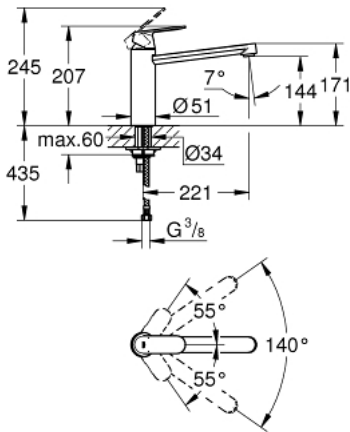

EUROSMART COSMOPOLITAN 30 193 DC0 خلاط مطبخ بمقبض فردي بقياس 1/2 بوصة

وصف المنتج

• صنوبر متوسط

• طلاء GROHE LongLife

• قلب سيراميك GROHE SilkMove 35 مم

• مرعي المياه

• محدد معدل تدفق قابل للتعديل

• صنوبر أنبوبي قابل للدوران

• منطقة الدوران 140 درجة

• خراطيم توصيل مرنة

• نظام تركيب سريع

• maximum flow rate (at 3 bar): 12 l/min

EUROSMART COSMOPOLITAN 30 193 DC0 خلاط مطبخ بمقبض فردي بقياس 1/2 بوصة

قطع الغيار:

1: مقبض (46681DC0 رقم الطلب:-)