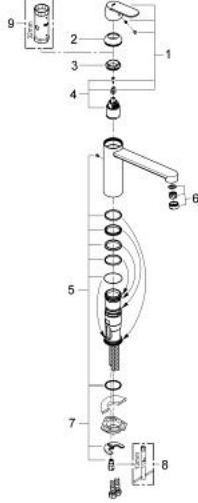

EUROSMART COSMOPOLITAN 30 193 DC0 خلاط مطبخ بمقبض فردي بقياس 1/2 بوصة

وصف المنتج

• صنوبر متوسط

• طلاء GROHE LongLife

• قلب سيراميك GROHE SilkMove 35 مم

• مرعي المياه

• محدد معدل تدفق قابل للتعديل

• صنوبر أنبوبي قابل للدوران

• منطقة الدوران 140 درجة

• خراطيم توصيل مرنة

• نظام تركيب سريع

• maximum flow rate (at 3 bar): 12 l/min

EUROSMART COSMOPOLITAN 30 193 DC0 خلاط مطبخ بمقبض فردي بقياس 1/2 بوصة

قطع الغيار:

1: مقبض (46681DC0 رقم الطلب:-)

2: غطاء (46492DC0 رقم الطلب:-)

3: حلقة مسمار (46815000 رقم الطلب:-)

4: خرطوشة (46374000 رقم الطلب:-)

5: طقم عزل (46760000 رقم الطلب:-)

6: فلتر مياه (13929DC0 رقم الطلب:-)

7: طقم تركيب ساق (46249000 رقم الطلب:-)

8: مفتاح تحميل* (19017000 رقم الطلب:-)

9: موسع مقبض* (19332000 رقم الطلب:-)

* إكسسوارات* اختيارية*