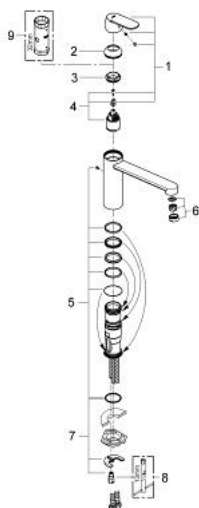

30 193 DC0 EUROSMART COSMOPOLITAN MITIGEUR MONOCOMMANDE 1/2" ÉVIER

DESCRIPTION DU PRODUIT

- bec medium
- finition GROHE LongLife
- GROHE SilkMove cartouche en céramique 35 mm
- mousseur
- limiteur de débit ajustable
- bec moulé pivotant
- zone de rotation 140°
- flexibles de raccordement souples
- système de montage rapide
- débit maximum à 3 bars : 12 l/min

30 193 DC0 EUROSMT COSMOPOLITAN MITIGEUR MONOCOMMANDE 1/2" ÉVIER

PIÈCES DE RECHANGE

- 1: Levier (Numéro de commande 46681DC0)
 - 2: Capuchon (Numéro de commande 46492DC0)
 - 3: Anneau à visser (Numéro de commande 46815000)
 - 4: Cartouche (Numéro de commande 46374000)
 - 5: Kit de joints Seal kit (Numéro de commande 46760000)
 - 6: Mousseur (Numéro de commande 13929DC0)
 - 7: Fixation M26x1,5 (Numéro de commande 46249000)
 - 8: Clef platte SW 46 mm à 6 pans (Numéro de commande 19017000)*
 - 9: Clef (Numéro de commande 19332000)*
- * Accessoires en option