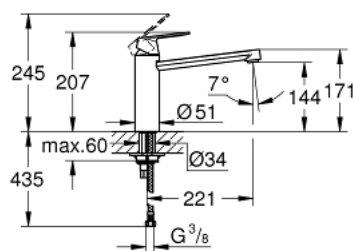

30 193 DC0 EUROSMART COSMOPOLITAN MITIGEUR MONOCOMMANDE 1/2" ÉVIER

DESCRIPTION DU PRODUIT

- bec medium
- finition GROHE LongLife
- GROHE SilkMove cartouche en céramique 35 mm
- mousseur
- limiteur de débit ajustable
- bec moulé pivotant
- zone de rotation 140°
- flexibles de raccordement souples
- système de montage rapide
- débit maximum à 3 bars : 12 l/min

30 193 DC0 EUROSMT COSMOPOLITAN MITIGEUR MONOCOMMANDE 1/2" ÉVIER

PIÈCES DE RECHANGE

- 1: Levier (Numéro de commande 46681DC0)
 - 2: Capuchon (Numéro de commande 46492DC0)
 - 3: Anneau à visser (Numéro de commande 46815000)
 - 4: Cartouche (Numéro de commande 46374000)
 - 5: Kit de joints Seal kit (Numéro de commande 46760000)
 - 6: Mousseur (Numéro de commande 13929DC0)
 - 7: Fixation M26x1,5 (Numéro de commande 46249000)
 - 8: Clef platte SW 46 mm à 6 pans (Numéro de commande 19017000)*
 - 9: Clef (Numéro de commande 19332000)*
- * Accessoires en option