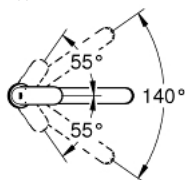

30 193 DC0 EUROSMART COSMOPOLITAN MITIGEUR MONOCOMMANDE 1/2" ÉVIER

DESCRIPTION DU PRODUIT

- bec medium
- finition GROHE LongLife
- GROHE SilkMove cartouche en céramique 35 mm
- mousseur
- limiteur de débit ajustable
- bec moulé pivotant
- zone de rotation 140°
- flexibles de raccordement souples
- système de montage rapide
- débit maximum à 3 bars : 12 l/min

30 193 DC0 EUROSMT COSMOPOLITAN MITIGEUR MONOCOMMANDE 1/2" ÉVIER

PIÈCES DE RECHANGE

- 1: Levier (Numéro de commande 46681DC0)
 - 2: Capuchon (Numéro de commande 46492DC0)
 - 3: Anneau à visser (Numéro de commande 46815000)
 - 4: Cartouche (Numéro de commande 46374000)
 - 5: Kit de joints Seal kit (Numéro de commande 46760000)
 - 6: Mousseur (Numéro de commande 13929DC0)
 - 7: Fixation M26x1,5 (Numéro de commande 46249000)
 - 8: Clef platte SW 46 mm à 6 pans (Numéro de commande 19017000)*
 - 9: Clef (Numéro de commande 19332000)*
- * Accessoires en option