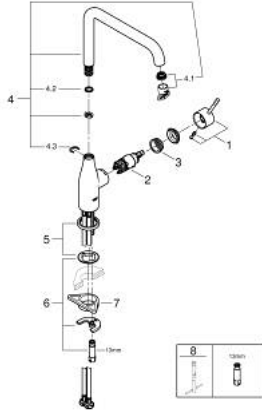

ESSENCE 30 269 000 خلاط مطبخ بمقبض فردي بقياس 1/2 بوصة

وصف المنتج

• صاب مرتفع

• طلاء كروم GROHE LongLife

• قلب سيراميك GROHE SilkMove 28 مم

• مرعي المياه القابل للتعديل GROHE AquaGuide

• صنوبر أنبوبي قابل للدوران

• منطقة دوار قابلة للتعديل 0° / 150° / 360°

• خرطوم توصيل مرنة

## ESSENCE 30 269 000 خلاط مطبخ بمقبض فردي بقياس 1/2 بوصة

قطع الغيار:

1: مقبض (رقم الطلب: 46927000)

2: خرطوشة (رقم الطلب: 46580000)

3: screw ring (رقم الطلب: 48591000)

4: قنطرة حرف L (رقم الطلب: 13376000)

4.1: فلتر مياه (رقم الطلب: 48270000)