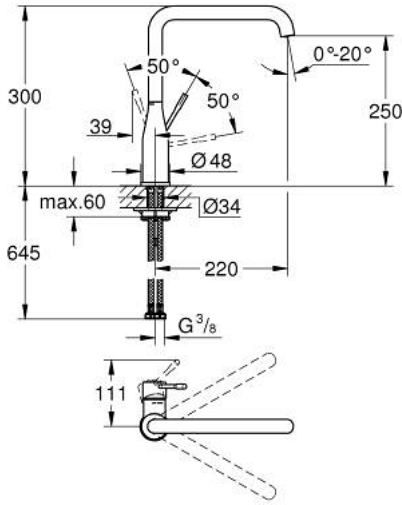

ESSENCE 30 269 000 خلاط مطبخ بمقبض فردي بقياس 1/2 بوصة

وصف المنتج

• صاب مرتفع

• طلاء كروم GROHE LongLife

• قلب سيراميك GROHE SilkMove 28 مم

• مرعي المياه القابل للتعديل GROHE AquaGuide

• صنوبر أنبوبي قابل للدوران

• منطقة دوار قابلة للتعديل 0° / 150° / 360°

• خرطوم توصيل مرنة

## ESSENCE 30 269 000 خلاط مطبخ بمقبض فردي بقياس 1/2 بوصة

قطع الغيار:

1: مقبض (رقم الطلب: 46927000)

2: خرطوشة (رقم الطلب: 46580000)

3: screw ring (رقم الطلب: 48591000)

4: قنطرة حرف L (رقم الطلب: 13376000)

4.1: فلتر مياه (رقم الطلب: 48270000)

4.2: وردة عزل (رقم الطلب: 0128500M)

4.3: حلقة الأمان (رقم الطلب: 4826600M)

5: غطاء مثقوب من المنتصف (رقم الطلب: 48603000)

6: طقم تركيب ساق (رقم الطلب: 46671000)

7: لوحة الدعم (رقم الطلب: 05334000)

8: مفتاح تحميل\* (رقم الطلب: 19017000)