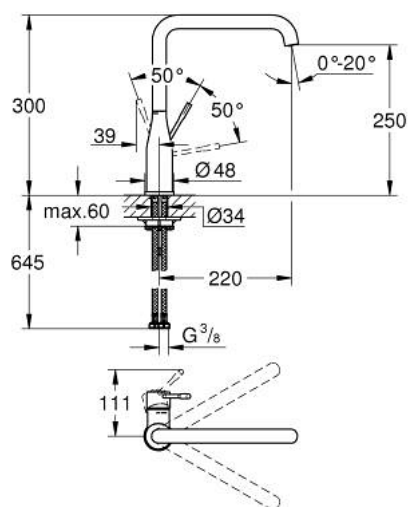

## 30 269 000 ESSENCE MITIGEUR MONOCOMMANDE 1/2" ÉVIER

### DESCRIPTION DU PRODUIT

- GROHE LongLife finition durable
- GROHE SilkMove cartouche en céramique 28 mm
- GROHE AquaGuide mousseur ajustable
- bec moulé pivotant
- zone de pivotement réglable 0° / 150° / 360°
- flexibles de raccordement souples
- Set de fixation métal

### PIÈCES DE RECHANGE

- 1: Levier (Numéro de commande 46927000)
  - 2: Cartouche (Numéro de commande 46580000)
  - 3: anneau fileté (Numéro de commande 48591000)
  - 4: Bec L (Numéro de commande 13376000)
  - 4.1: Mousseur (Numéro de commande 48270000)
  - 4.2: Joint torique 13,5 x 2,75 (Numéro de commande 0128500M)
  - 4.3: Clip de s-reté (Numéro de commande 4826600M)
  - 5: Rosace (Numéro de commande 48603000)
  - 6: Fixation M26x1,5 (Numéro de commande 46671000)
  - 7: Plaque de renfort (Numéro de commande 05334000)
  - 8: Clef plate SW 46 mm à 6 pans (Numéro de commande 19017000)\*
- \* Accessoires en option