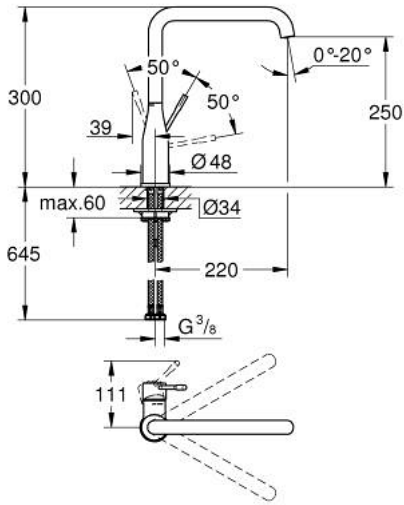

ESSENCE 30 269 ALO خلاط مطبخ بمقبض فردي بقياس 1/2 بوصة

وصف المنتج

• صاب مرتفع

• طلاء GROHE LongLife

• قلب سيراميك GROHE SilkMove 28 مم

• مرعي المياه القابل للتعديل GROHE AquaGuide

• صنوبر أنبوبي قابل للدوران

• منطقة دوار قابلة للتعديل 0° / 150° / 360°

• خرطوم توصيل مرنة

•

• محدد درجة حرارة مدمج

## ESSENCE 30 269 AL0 خلاط مطبخ بمقبض فردي بقياس 1/2 بوصة

قطع الغيار:

1: مقبض (46927AL0 رقم الطلب):-

2: خرطوشة (46580000 رقم الطلب):-

3: screw ring (48591000 رقم الطلب):-

4: قنطرة حرف (13376AL0 رقم الطلب):-