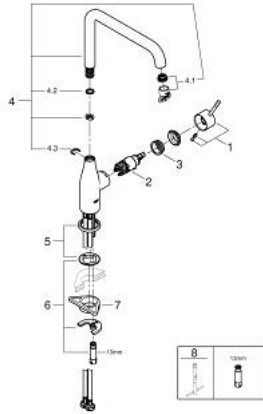

• منطقة دوار قابلة للتعديل 0° / 150° / 360°

• خرطوم توصيل مرنة

•

• محدد درجة حرارة مدمج

## ESSENCE 30 269 AL0 خلاط مطبخ بمقبض فردي بقياس 1/2 بوصة

قطع الغيار:

1: مقبض (46927AL0 رقم الطلب):-

2: خرطوشة (46580000 رقم الطلب):-

3: screw ring (48591000 رقم الطلب):-

4: قنطرة حرف (13376AL0 رقم الطلب):-