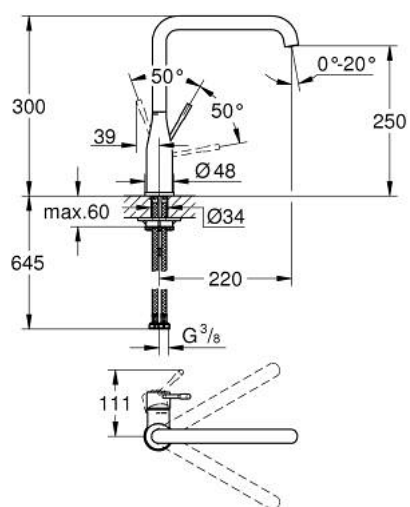

## 30 269 AL0 ESSENCE MITIGEUR MONOCOMMANDE 1/2" ÉVIER

### DESCRIPTION DU PRODUIT

- bec haut
- finition GROHE LongLife
- GROHE SilkMove cartouche en céramique 28 mm
- GROHE AquaGuide mousseur ajustable
- bec moulé pivotant
- zone de pivotement réglable 0° / 150° / 360°
- flexibles de raccordement souples
- Set de fixation métal
- limiteur de température intégré

### PIÈCES DE RECHANGE

- 1: Levier (Numéro de commande 46927AL0)
  - 2: Cartouche (Numéro de commande 46580000)
  - 3: anneau fileté (Numéro de commande 48591000)
  - 4: Bec L (Numéro de commande 13376AL0)
  - 4.1: Mousseur (Numéro de commande 48270000)
  - 4.2: joint torique x 20 (Numéro de commande 0128500M)
  - 4.3: Clip de s-reté (Numéro de commande 4826600M)
  - 5: Rosace (Numéro de commande 48603AL0)
  - 6: Fixation M26x1,5 (Numéro de commande 46671000)
  - 7: Plaque de renfort (Numéro de commande 05334000)
  - 8: Clef plate SW 46 mm à 6 pans (Numéro de commande 19017000)\*
- \* Accessoires en option