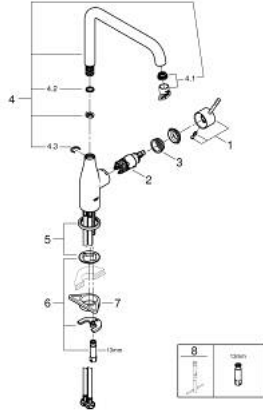

## ESSENCE 30 269 DC0 خلاط مطبخ بمقبض فردي بقياس 1/2 بوصة

وصف المنتج

• صباب مرتفع

• طلاء GROHE LongLife

• قلب سيراميك GROHE SilkMove 28 مم

• مرغي المياه القابل للتعديل GROHE AquaGuide

• صنوبر أنبوبي قابل للدوران

• منطقة دوار قابلة للتعديل 0° / 150° / 360°

• خرطوم توصيل مرنة

•

• محدّد درجة حرارة مدمج

## خراط مطبخ بمقبض فردي بقياس 1/2 بوصة ESSENCE 30 269 DC0

قطع الغيار:

1: مقبض (46927DC0 رقم الطلب:-)

2: خرطوشة (46580000 رقم الطلب:-)

3: screw ring (48591000 رقم الطلب:-)

4: قنطره حرف (13376DC0 رقم الطلب:-) L