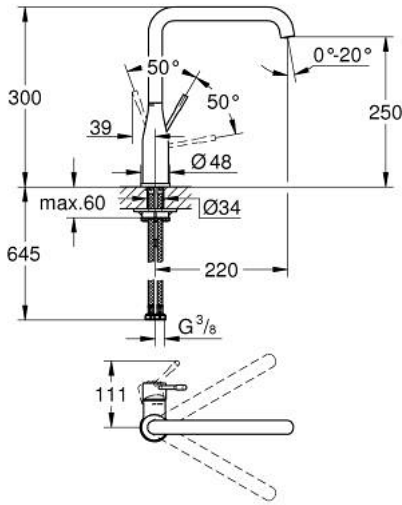

## ESSENCE 30 269 DC0 خلاط مطبخ بمقبض فردي بقياس 1/2 بوصة

وصف المنتج

• صباب مرتفع

• طلاء GROHE LongLife

• قلب سيراميك GROHE SilkMove 28 مم

• مرغي المياه القابل للتعديل GROHE AquaGuide

• صنوبر أنبوبي قابل للدوران

• منطقة دوار قابلة للتعديل 0° / 150° / 360°

• خرطوم توصيل مرنة

•

• محدّد درجة حرارة مدمج

## خراط مطبخ بمقبض فردي بقياس 1/2 بوصة ESSENCE 30 269 DC0

قطع الغيار:

1: مقبض (46927DC0 رقم الطلب:-)

2: خرطوشة (46580000 رقم الطلب:-)

3: screw ring (48591000 رقم الطلب:-)

4: قنطره حرف (13376DC0 رقم الطلب:-) L