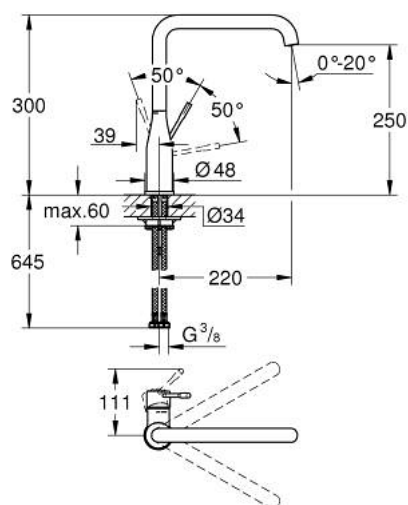

30 269 DC0 ESSENCE MITIGEUR MONOCOMMANDE 1/2" ÉVIER

DESCRIPTION DU PRODUIT

- bec haut
- finition GROHE LongLife
- GROHE SilkMove cartouche en céramique 28 mm
- GROHE AquaGuide mousseur ajustable
- bec moulé pivotant
- zone de pivotement réglable 0° / 150° / 360°
- flexibles de raccordement souples
- Set de fixation métal
- limiteur de température intégré

30 269 DC0 ESSENCE MITIGEUR MONOCOMMANDE 1/2" ÉVIER

PIÈCES DE RECHANGE

- 1: Levier (Numéro de commande 46927DC0)
 - 2: Cartouche (Numéro de commande 46580000)
 - 3: anneau fileté (Numéro de commande 48591000)
 - 4: Bec L (Numéro de commande 13376DC0)
 - 4.1: Mousseur (Numéro de commande 48270000)
 - 4.2: Joint torique 13,5 x 2,75 (Numéro de commande 0128500M)
 - 4.3: Clip de s-reté (Numéro de commande 4826600M)
 - 5: Rosace (Numéro de commande 48603DC0)
 - 6: Fixation M26x1,5 (Numéro de commande 46671000)
 - 7: Plaque de renfort (Numéro de commande 05334000)
 - 8: Clef plate SW 46 mm à 6 pans (Numéro de commande 19017000)*
- * Accessoires en option