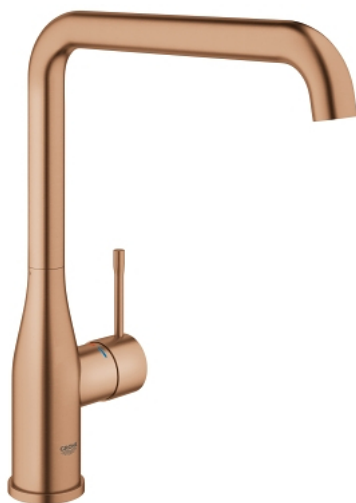

30 269 DL0 ESSENCE MITIGEUR MONOCOMMANDE 1/2" ÉVIER

DESCRIPTION DU PRODUIT

- bec haut
- finition GROHE LongLife
- GROHE SilkMove cartouche en céramique 28 mm
- GROHE AquaGuide mousseur ajustable
- bec moulé pivotant
- zone de pivotement réglable 0° / 150° / 360°
- flexibles de raccordement souples
- Set de fixation métal
- limiteur de température intégré