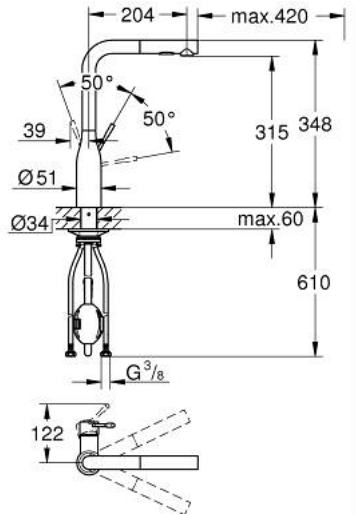

ESSENCE 30 270 000 خلاط مطبخ بمقبض فردي بقياس 1/2 بوصة

وصف المنتج

• صاب مرتفع

• طلاء كروم GROHE LongLife

• قلب سيراميك GROHE SilkMove 28 مم

• Pull-Out spout for greater flexibility

• مثبت اتجاه التدفق

Dual Spray - switch between laminar spray and SpeedClean shower jet

using diverter

• عودة تلقائية إلى الرذاذ القمري

• الخامة: معدن

• swivel tubular spout, swivel area 360°

• محمي من التدفق العكسي

• خراطيم توصيل مرنة

ESSENCE 30 270 000 خلاط مطبخ بمقبض فردي بقياس 1/2 بوصة

قطع الغيار:

1: مقبض (رقم الطلب: 46927000)

2: خرطوشة (رقم الطلب: 46580000)

3: سبراي قابل للسحب (رقم الطلب: 46926000)

3.1: مصفاة غبار (رقم الطلب: 0676800M)

3.2: صمام مانع للإرجاع (رقم الطلب: 08565000)

3.3: محافظ على استقامة التدفق (رقم الطلب: 48275000)

4: هوز مجلى سحب (رقم الطلب: 48293000)

5: تجميع مثبت ساق (رقم الطلب: 48384000)

6: لوحة الدعم (رقم الطلب: 05334000)