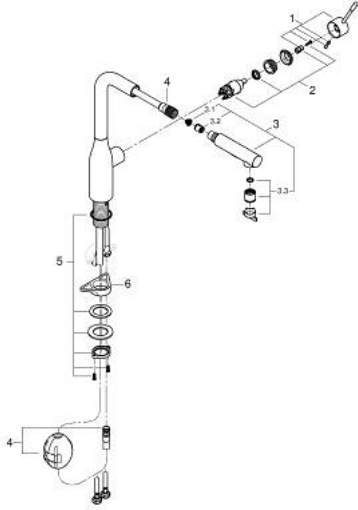

ESSENCE 30 270 000 خلاط مطبخ بمقبض فردي بقياس 1/2 بوصة

وصف المنتج

• صاب مرتفع

• طلاء كروم GROHE LongLife

• قلب سيراميك GROHE SilkMove 28 مم

• Pull-Out spout for greater flexibility

• مثبت اتجاه التدفق

Dual Spray - switch between laminar spray and SpeedClean shower jet

using diverter

• عودة تلقائية إلى الرذاذ القمري

• الخامة: معدن

• swivel tubular spout, swivel area 360°

• محمي من التدفق العكسي

• خراطيم توصيل مرنة

ESSENCE 30 270 000 خلاط مطبخ بمقبض فردي بقياس 1/2 بوصة

قطع الغيار:

1: مقبض (رقم الطلب: 46927000)

2: خرطوشة (رقم الطلب: 46580000)

3: سبراي قابل للسحب (رقم الطلب: 46926000)

3.1: مصفاة غبار (رقم الطلب: 0676800M)

3.2: صمام مانع للإرجاع (رقم الطلب: 08565000)

3.3: محافظ على استقامة التدفق (رقم الطلب: 48275000)

4: هوز مجلى سحب (رقم الطلب: 48293000)

5: تجميع مثبت ساق (رقم الطلب: 48384000)

6: لوحة الدعم (رقم الطلب: 05334000)