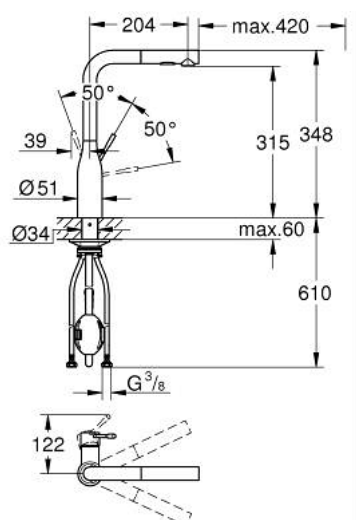

30 270 000 ESSENCE MITIGEUR MONOCOMMANDE 1/2" ÉVIER

DESCRIPTION DU PRODUIT

- GROHE LongLife finition durable
- GROHE SilkMove cartouche en céramique 28 mm
- Pull-Out spout for greater flexibility
- 2 jets
- inversion automatique à jet laminaire
- matériel: métal
- bec moulé pivotant, zone de rotation 360°
- protégé contre le retour d'eau
- flexibles de raccordement souples
- Set de fixation métal

30 270 000 ESSENCE MITIGEUR MONOCOMMANDE 1/2" ÉVIER

PIÈCES DE RECHANGE

- 1: Levier (Numéro de commande 46927000)
- 2: Cartouche (Numéro de commande 46580000)
- 3: douchette (Numéro de commande 46926000)
- 3.1: Filtre (Numéro de commande 0676800M)
- 3.2: Clapet anti-retour (Numéro de commande 08565000)
- 3.3: Brise-jet (Numéro de commande 48275000)
- 4: Flexible pour mitigeur évier avec douchette ou mousseur extractible (Numéro de commande 48293000)
- 5: Fixation M30x1,5 (Numéro de commande 48384000)
- 6: Plaque de renfort (Numéro de commande 05334000)