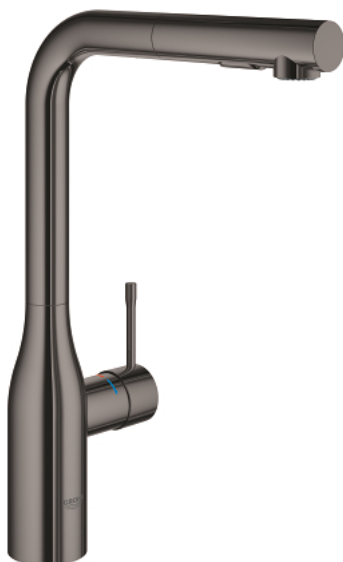

30 270 A00 ESSENCE MITIGEUR MONOCOMMANDE 1/2" ÉVIER

DESCRIPTION DU PRODUIT

- bec haut
- finition GROHE LongLife
- GROHE SilkMove cartouche en céramique 28 mm
- Pull-Out spout for greater flexibility
- passoire du débit
- inverseur: jet laminaire/jet de pluie SpeedClean
- inversion automatique à jet laminaire
- matériel: métal
- bec moulé pivotant, zone de rotation 360°
- clapet anti-retour intégré
- protégé contre le retour d'eau
- flexibles de raccordement souples
- Set de fixation métal
- limiteur de température intégré