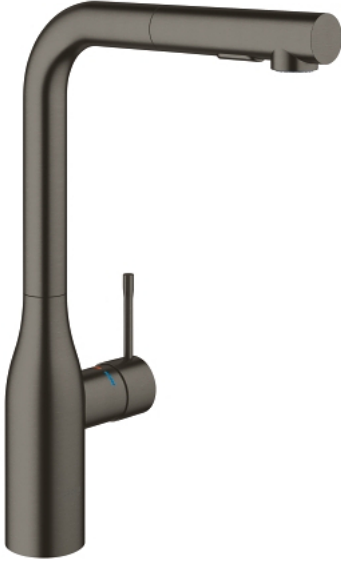

## ESSENCE 30 270 ALO خلاط مطبخ بمقبض فردي بقياس 1/2 بوصة

وصف المنتج:

• صاب مرتفع

• طلاء GROHE LongLife

• قلب سيراميك GROHE SilkMove 28 مم

• Pull-Out spout for greater flexibility

• مثبت اتجاه التدفق

• Dual Spray - switch between laminar spray and SpeedClean shower jet

• using diverter

• عودة تلقائية إلى الرذاذ القمري

• الخامة: معدن

• swivel tubular spout, swivel area 360°

• صمام مدمج مانع للإرجاع

• محمي من التدفق العكسي

• خرطوم توصيل مرنة

•

• محدد درجة حرارة مدمج

## ESSENCE 30 270 AL0 خلاط مطبخ بمقبض فردي بقياس 1/2 بوصة

قطع الغيار:

1: مقبض (46927AL0 رقم الطلب:-)

2: خرطوشة (46580000 رقم الطلب:-)

3: سبراي قابل للسحب (46926AL0 رقم الطلب:-)

3.1: مصفاة غبار (0676800M رقم الطلب:-)