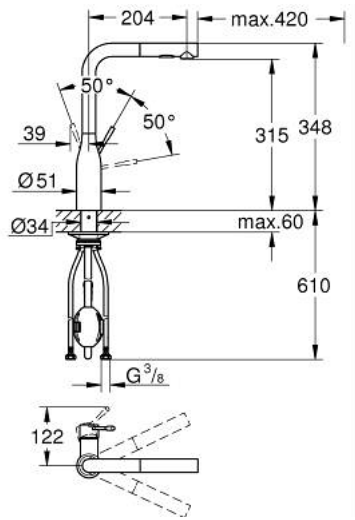

## ESSENCE 30 270 ALO خلاط مطبخ بمقبض فردي بقياس 1/2 بوصة

وصف المنتج:

• صاب مرتفع

• طلاء GROHE LongLife

• قلب سيراميك GROHE SilkMove 28 مم

• Pull-Out spout for greater flexibility

• مثبت اتجاه التدفق

• Dual Spray - switch between laminar spray and SpeedClean shower jet

• using diverter

• عودة تلقائية إلى الرذاذ القمري

• الخامة: معدن

• swivel tubular spout, swivel area 360°

• صمام مدمج مانع للإرجاع

• محمي من التدفق العكسي

• خرطوم توصيل مرنة

•

## ESSENCE 30 270 AL0 خلاط مطبخ بمقبض فردي بقياس 1/2 بوصة

قطع الغيار:

1: مقبض (46927AL0 رقم الطلب:-)

2: خرطوشة (46580000 رقم الطلب:-)

3: سبراي قابل للسحب (46926AL0 رقم الطلب:-)

3.1: مصفاة غبار (0676800M رقم الطلب:-)