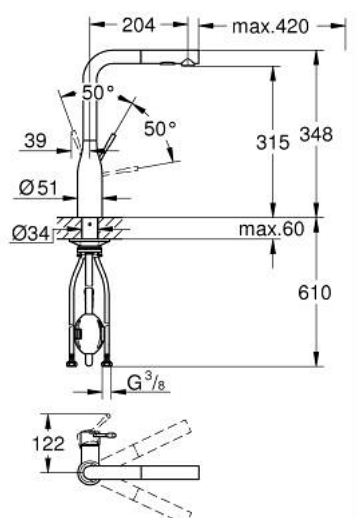

## 30 270 AL0 ESSENCE MITIGEUR MONOCOMMANDE 1/2" ÉVIER

### DESCRIPTION DU PRODUIT

- bec haut
- finition GROHE LongLife
- GROHE SilkMove cartouche en céramique 28 mm
- Pull-Out spout for greater flexibility
- passoire du débit
- 2 jets
- inversion automatique à jet laminaire
- matériel: métal
- bec moulé pivotant, zone de rotation 360°
- clapet anti-retour intégré
- protégé contre le retour d'eau
- flexibles de raccordement souples
- Set de fixation métal
- limiteur de température intégré

### PIÈCES DE RECHANGE

- 1: Levier (Numéro de commande 46927AL0)
- 2: Cartouche (Numéro de commande 46580000)
- 3: douchette (Numéro de commande 46926AL0)
- 3.1: Filtre (Numéro de commande 0676800M)
- 3.2: Clapet anti-retour (Numéro de commande 08565000)
- 3.3: Brise-jet (Numéro de commande 48275000)
- 4: Flexible pour mitigeur évier avec douchette ou mousseur extractible (Numéro de commande 48293000)
- 5: Fixation M30x1,5 (Numéro de commande 48384000)
- 6: Plaque de renfort (Numéro de commande 05334000)