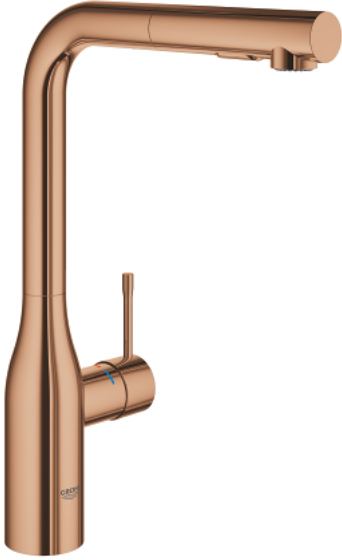

ESSENCE 30 270 DA0 خلاط مطبخ بمقبض فردي بقياس 1/2 بوصة

وصف المنتج:

• صباب مرتفع

• طلاء GROHE LongLife

• قلب سيراميك GROHE SilkMove 28 مم

• Pull-Out spout for greater flexibility

• مثبت اتجاه التدفق

Dual Spray - switch between laminar spray and SpeedClean shower jet

using diverter

• عودة تلقائية إلى الرذاذ القمري

• الخامة: معدن

• swivel tubular spout, swivel area 360°

• صمام مدمج مانع للإرجاع

• محمي من التدفق العكسي

• خراطيم توصيل مرنة

•