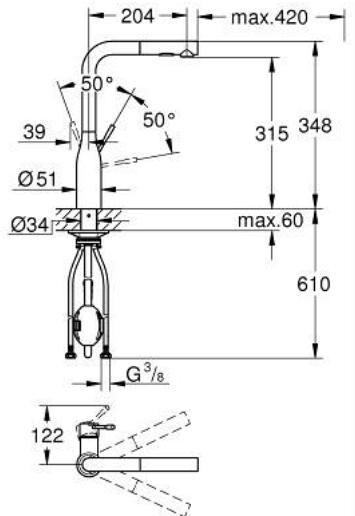

ESSENCE 30 270 DC0 خلاط مطبخ بمقبض فردي بقياس 1/2 بوصة

وصف المنتج:

• صاب مرتفع

• طلاء GROHE LongLife

• قلب سيراميك GROHE SilkMove 28 مم

• Pull-Out spout for greater flexibility

• مثبت اتجاه التدفق

Dual Spray - switch between laminar spray and SpeedClean shower jet

• using diverter

• عودة تلقائية إلى الرذاذ القمري

• الخامة: معدن

• swivel tubular spout, swivel area 360°

• صمام مدمج مانع للإرجاع

• محمي من التدفق العكسي

• خراطيم توصيل مرنة

• محدد درجة حرارة مدمج

ESSENCE 30 270 DC0 خلاط مطبخ بمقبض فردي بقياس 1/2 بوصة

قطع الغيار:

1: مقبض (46927DC0 رقم الطلب:-)

2: خرطوشة (46580000 رقم الطلب:-)

3: سبراي قابل للسحب (46926DC0 رقم الطلب:-)

3.1: مصفاة غبار (0676800M رقم الطلب:-)