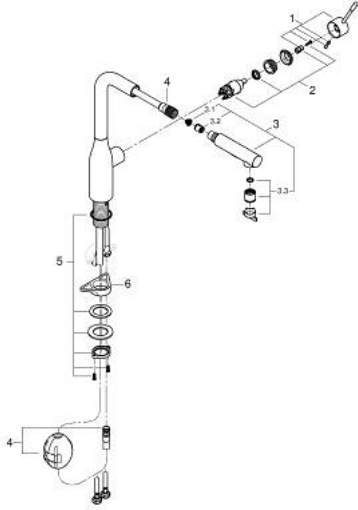

ESSENCE 30 270 DC0 خلاط مطبخ بمقبض فردي بقياس 1/2 بوصة

وصف المنتج:

• صاب مرتفع

• طلاء GROHE LongLife

• قلب سيراميك GROHE SilkMove 28 مم

• Pull-Out spout for greater flexibility

• مثبت اتجاه التدفق

Dual Spray - switch between laminar spray and SpeedClean shower jet

• using diverter

• عودة تلقائية إلى الرذاذ القمري

• الخامة: معدن

• swivel tubular spout, swivel area 360°

• صمام مدمج مانع للإرجاع

• محمي من التدفق العكسي

• خراطيم توصيل مرنة

• محدد درجة حرارة مدمج

ESSENCE 30 270 DC0 خلاط مطبخ بمقبض فردي بقياس 1/2 بوصة

قطع الغيار:

1: مقبض (46927DC0 رقم الطلب:-)

2: خرطوشة (46580000 رقم الطلب:-)

3: سبراي قابل للسحب (46926DC0 رقم الطلب:-)

3.1: مصفاة غبار (0676800M رقم الطلب:-)

3.2: صمام مانع للإرجاع (08565000 رقم الطلب:-)

3.3: محافظ على استقامة التدفق (48275000 رقم الطلب:-)

4: هوز مجلى سحب (48293000 رقم الطلب:-)

5: تجميع مثبت ساق (48384000 رقم الطلب:-)

6: لوحة الدعم (05334000 رقم الطلب:-)