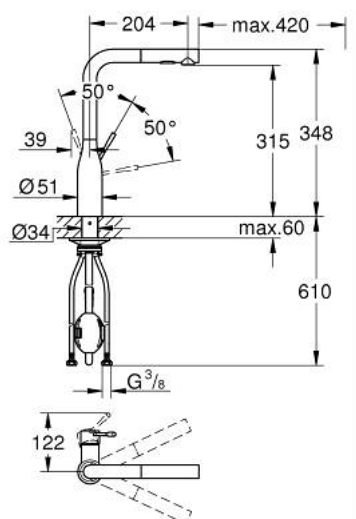

30 270 DC0 ESSENCE MITIGEUR MONOCOMMANDE 1/2" ÉVIER

DESCRIPTION DU PRODUIT

- bec haut
- finition GROHE LongLife
- GROHE SilkMove cartouche en céramique 28 mm
- Pull-Out spout for greater flexibility
- passoire du débit
- 2 jets
- inversion automatique à jet laminaire
- matériel: métal
- bec moulé pivotant, zone de rotation 360°
- clapet anti-retour intégré
- protégé contre le retour d'eau
- flexibles de raccordement souples
- Set de fixation métal
- limiteur de température intégré

30 270 DC0 ESSENCE MITIGEUR MONOCOMMANDE 1/2" ÉVIER

PIÈCES DE RECHANGE

- 1: Levier (Numéro de commande 46927DC0)
- 2: Cartouche (Numéro de commande 46580000)
- 3: Mousseur douche extractible (Numéro de commande 46926DC0)
- 3.1: Filtre (Numéro de commande 0676800M)
- 3.2: Clapet anti-retour (Numéro de commande 08565000)
- 3.3: Brise-jet (Numéro de commande 48275000)
- 4: Flexible pour mitigeur évier avec douche ou mousseur extractible (Numéro de commande 48293000)
- 5: Fixation M30x1,5 (Numéro de commande 48384000)
- 6: Plaque de renfort (Numéro de commande 05334000)