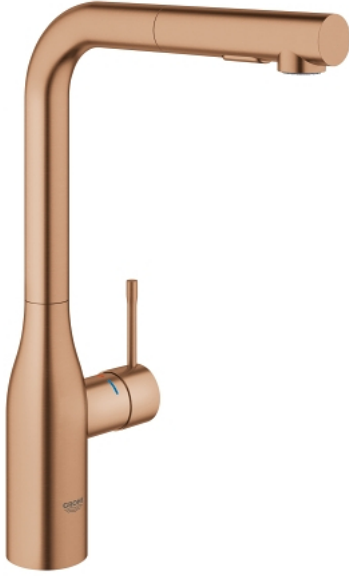

## ESSENCE 30 270 DLO خلاط مطبخ بمقبض فردي بقياس 1/2 بوصة

وصف المنتج:

• صباب مرتفع

• طلاء GROHE LongLife

• قلب سيراميك GROHE SilkMove 28 مم

• Pull-Out spout for greater flexibility

• مثبت اتجاه التدفق

Dual Spray - switch between laminar spray and SpeedClean shower jet

using diverter

• عودة تلقائية إلى الرذاذ القمري

• الخامة: معدن

• swivel tubular spout, swivel area 360°

• صمام مدمج مانع للإرجاع

• محمي من التدفق العكسي

• خراطيم توصيل مرنة

•