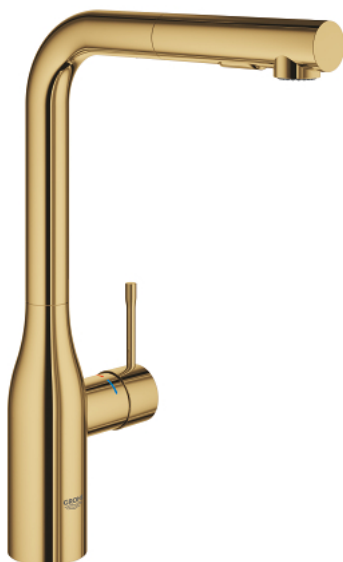

## 30 270 GL0 ESSENCE MITIGEUR MONOCOMMANDE 1/2" ÉVIER

### DESCRIPTION DU PRODUIT

- bec haut
- finition GROHE LongLife
- GROHE SilkMove cartouche en céramique 28 mm
- Pull-Out spout for greater flexibility
- passoire du débit
- 2 jets
- inversion automatique à jet laminaire
- matériel: métal
- bec moulé pivotant, zone de rotation 360°
- clapet anti-retour intégré
- protégé contre le retour d'eau
- flexibles de raccordement souples
- Set de fixation métal
- limiteur de température intégré