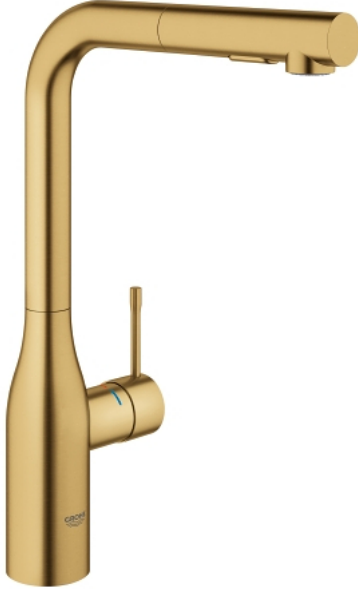

## ESSENCE 30 270 GN0 خلاط مطبخ بمقبض فردي بقياس 1/2 بوصة

وصف المنتج:

• صباب مرتفع

• طلاء GROHE LongLife

• قلب سيراميك GROHE SilkMove 28 مم

• Pull-Out spout for greater flexibility

• مثبت اتجاه التدفق

• Dual Spray - switch between laminar spray and SpeedClean shower jet

• using diverter

• عودة تلقائية إلى الرذاذ القمري

• الخامة: معدن

• swivel tubular spout, swivel area 360°

• صمام مدمج مانع للإرجاع

• محمي من التدفق العكسي

• خرطوم توصيل مرنة

•