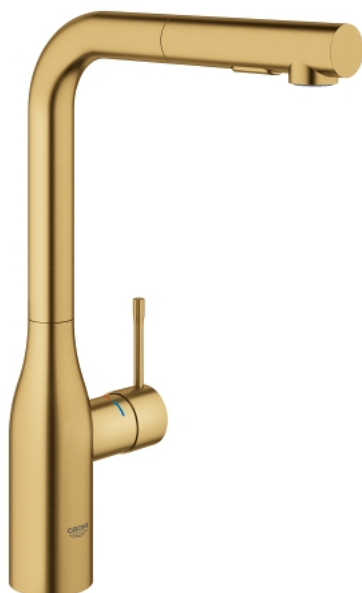

## 30 270 GN0 ESSENCE MITIGEUR MONOCOMMANDE 1/2" ÉVIER

### DESCRIPTION DU PRODUIT

- bec haut
- finition GROHE LongLife
- GROHE SilkMove cartouche en céramique 28 mm
- Pull-Out spout for greater flexibility
- passoire du débit
- 2 jets
- inversion automatique à jet laminaire
- matériel: métal
- bec moulé pivotant, zone de rotation 360°
- clapet anti-retour intégré
- protégé contre le retour d'eau
- flexibles de raccordement souples
- Set de fixation métal
- limiteur de température intégré