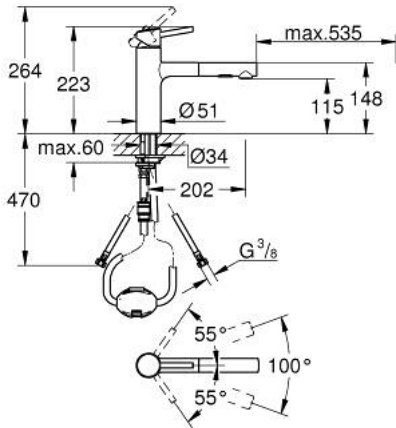

CONCETTO 30 273 DC1 خلاط مطبخ بمقبض فردي بقياس 1/2 بوصة

وصف المنتج

• صنوبر متوسط

• طلاء GROHE LongLife

• قلب سيراميك GROHE SilkMove 35 مم

• Pull-Out spout for greater flexibility

• مثبت اتجاه التدفق

Dual Spray - switch between laminar spray and SpeedClean shower jet

using diverter

• عودة تلقائية إلى الرذاذ القمري

• الخامة: معدن

• محدد معدل تدفق قابل للتعديل

• صنوبر قالب قابل للدوران

• منطقة الدوران 100 درجة

• صمام مدمج مانع للإرجاع

• محمي من التدفق العكسي

• خراطيم توصيل مرنة

• نظام تركيب سريع

maximum flow rate (at 3 bar): 7.5 l/min