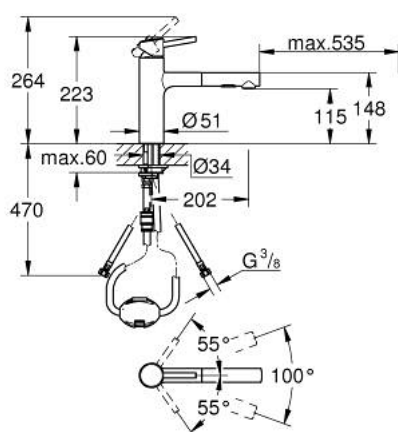

## 30 273 DC1 **CONCETTO MITIGEUR MONOCOMMANDE 1/2" ÉVIER**

### DESCRIPTION DU PRODUIT

- bec medium
- finition GROHE LongLife
- GROHE SilkMove cartouche en céramique 35 mm
- Pull-Out spout for greater flexibility
- passoire du débit
- 2 jets
- inversion automatique à jet laminaire
- matériel: métal
- limiteur de débit ajustable
- bec moulé pivotant
- zone de rotation 100°
- clapet anti-retour intégré
- protégé contre le retour d'eau
- flexibles de raccordement souples
- système de montage rapide
- débit maximum à 3 bars : 7,5 l/min