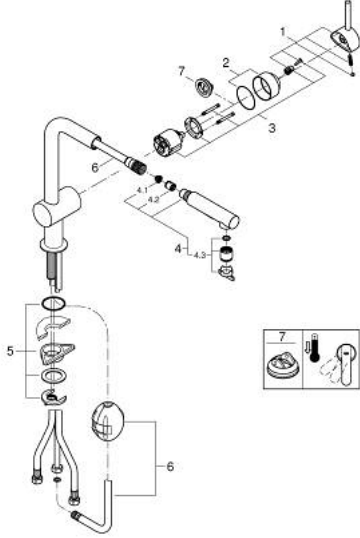

MINTA 30 274 000 خلاط مطبخ بمقبض فردي بقياس 1/2 بوصة

وصف المنتج

• صنوبر كبير

• طلاء GROHE LongLife

• قلب سيراميك GROHE SilkMove 46 مم

• Pull-Out spout for greater flexibility

• Dual Spray - switch between laminar spray and SpeedClean shower jet

• using diverter

• عودة تلقائية إلى الرذاذ القمري

• الخامة: معدن

• محدد معدل تدفق قابل للتعديل

• swivel tubular spout, swivel area 360°

• محمي من التدفق العكسي

• خراطيم توصيل مرنة

• نظام تركيب سريع

• maximum flow rate (at 3 bar): 9 l/min

MINTA 30 274 000 خلاط مطبخ بمقبض فردي بقياس 1/2 بوصة

قطع الغيار:

1: مقبض (رقم الطلب: 46015000)

2: غطاء (رقم الطلب: 46025000)

3: خرطوشة (رقم الطلب: 46048000)

4: سبراي قابل للسحب (رقم الطلب: 46926000)