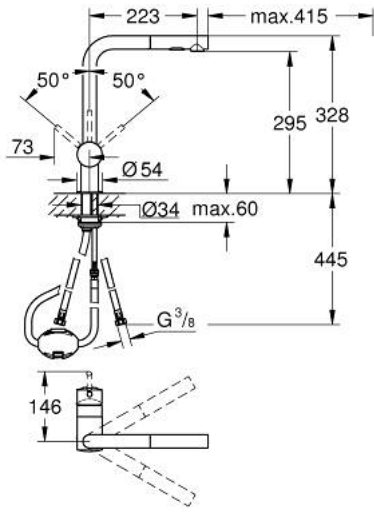

MINTA 30 274 000 خلاط مطبخ بمقبض فردي بقياس 1/2 بوصة

وصف المنتج

• صنوبر كبير

• طلاء GROHE LongLife

• قلب سيراميك GROHE SilkMove 46 مم

• Pull-Out spout for greater flexibility

• Dual Spray - switch between laminar spray and SpeedClean shower jet

• using diverter

• عودة تلقائية إلى الرذاذ القمري

• الخامة: معدن

• محدد معدل تدفق قابل للتعديل

• swivel tubular spout, swivel area 360°

• محمي من التدفق العكسي

• خراطيم توصيل مرنة

• نظام تركيب سريع

• maximum flow rate (at 3 bar): 9 l/min

MINTA 30 274 000 خلاط مطبخ بمقبض فردي بقياس 1/2 بوصة

قطع الغيار:

1: مقبض (رقم الطلب: 46015000)

2: غطاء (رقم الطلب: 46025000)

3: خرطوشة (رقم الطلب: 46048000)

4: سبراي قابل للسحب (رقم الطلب: 46926000)