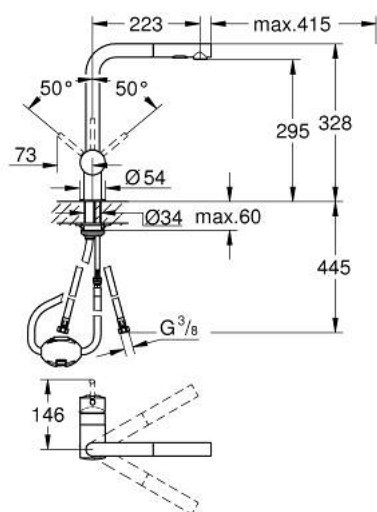

30 274 000 MINTA MITIGEUR MONOCOMMANDE 1/2" ÉVIER

DESCRIPTION DU PRODUIT

- bec L
- finition GROHE LongLife
- GROHE SilkMove cartouche en céramique 46 mm
- Pull-Out spout for greater flexibility
- 2 jets
- inversion automatique à jet laminaire
- matériel: métal
- limiteur de débit ajustable
- bec moulé pivotant, zone de rotation 360°
- protégé contre le retour d'eau
- flexibles de raccordement souples
- système de montage rapide
- débit maximum à 3 bars : 9 l/min

30 274 000 MINTA MITIGEUR MONOCOMMANDE 1/2" ÉVIER

PIÈCES DE RECHANGE

- 1: Levier (Numéro de commande 46015000)
 - 2: Capuchon (Numéro de commande 46025000)
 - 3: Cartouche (Numéro de commande 46048000)
 - 4: douchette (Numéro de commande 46926000)
 - 4.1: Filtre (Numéro de commande 0676800M)
 - 4.2: Clapet anti-retour (Numéro de commande 08565000)
 - 4.3: Brise-jet (Numéro de commande 48275000)
 - 5: Fixation M26x1,5 (Numéro de commande 46345000)
 - 6: Flexible pour mitigeur évier avec douchette ou mousseur extractible (Numéro de commande 48293000)
 - 7: Limiteur de température (Numéro de commande 46375000)*
- * Accessoires en option