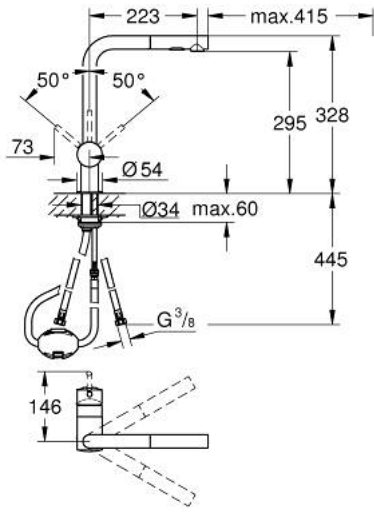

MINTA 30 274 A00 خلاط مطبخ بمقبض فردي بقياس 1/2 بوصة

وصف المنتج

• صنوبر كبير

• طلاء GROHE LongLife

• قلب سيراميك GROHE SilkMove 46 مم

• Pull-Out spout for greater flexibility

• مثبت اتجاه التدفق

Dual Spray - switch between laminar spray and SpeedClean shower jet

using diverter

• عودة تلقائية إلى الرذاذ القمري

• الخامة: معدن

• محدد معدل تدفق قابل للتعديل

swivel tubular spout, swivel area 360°

• صمام مدمج مانع للإرجاع

• محمي من التدفق العكسي

• خراطيم توصيل مرنة

• نظام تركيب سريع

maximum flow rate (at 3 bar): 9 l/min