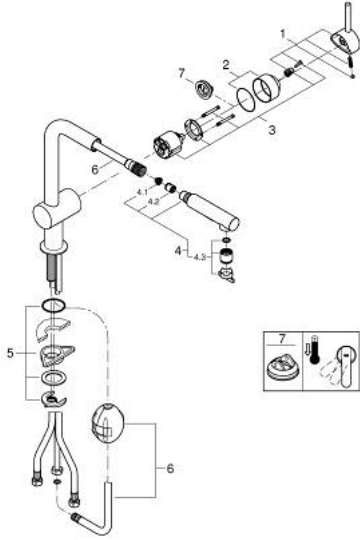

## MINTA 30 274 ALO خلاط مطبخ بمقبض فردي بقياس 1/2 بوصة

وصف المنتج

• صنوبر كبير

• طلاء GROHE LongLife

• قلب سيراميك GROHE SilkMove 46 مم

• Pull-Out spout for greater flexibility

• مثبت اتجاه التدفق

Dual Spray - switch between laminar spray and SpeedClean shower jet

using diverter

• عودة تلقائية إلى الرذاذ القمري

• الخامة: معدن

• محدد معدل تدفق قابل للتعديل

• swivel tubular spout, swivel area 360°

• صمام مدمج مانع للإرجاع

• محمي من التدفق العكسي

• خراطيم توصيل مرنة

• نظام تركيب سريع

• maximum flow rate (at 3 bar): 9 l/min

## MINTA 30 274 AL0 خلاط مطبخ بمقبض فردي بقياس 1/2 بوصة

قطع الغيار:

1: مقبض (46015AL0 رقم الطلب:-).

2: غطاء (46025AL0 رقم الطلب:-).

3: خرطوشة (46048000 رقم الطلب:-).

4: سبراي قابل للسحب (46926AL0 رقم الطلب:-).