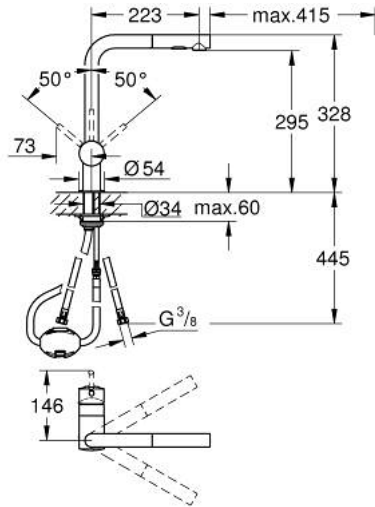

## MINTA 30 274 ALO خلاط مطبخ بمقبض فردي بقياس 1/2 بوصة

وصف المنتج

• صنوبر كبير

• طلاء GROHE LongLife

• قلب سيراميك GROHE SilkMove 46 مم

• Pull-Out spout for greater flexibility

• مثبت اتجاه التدفق

Dual Spray - switch between laminar spray and SpeedClean shower jet

using diverter

• عودة تلقائية إلى الرذاذ القمري

• الخامة: معدن

• محدد معدل تدفق قابل للتعديل

• swivel tubular spout, swivel area 360°

• صمام مدمج مانع للإرجاع

• محمي من التدفق العكسي

• خراطيم توصيل مرنة

• نظام تركيب سريع

• maximum flow rate (at 3 bar): 9 l/min

## MINTA 30 274 AL0 خلاط مطبخ بمقبض فردي بقياس 1/2 بوصة

قطع الغيار:

1: مقبض (46015AL0 رقم الطلب:-).

2: غطاء (46025AL0 رقم الطلب:-).

3: خرطوشة (46048000 رقم الطلب:-).

4: سبراي قابل للسحب (46926AL0 رقم الطلب:-).