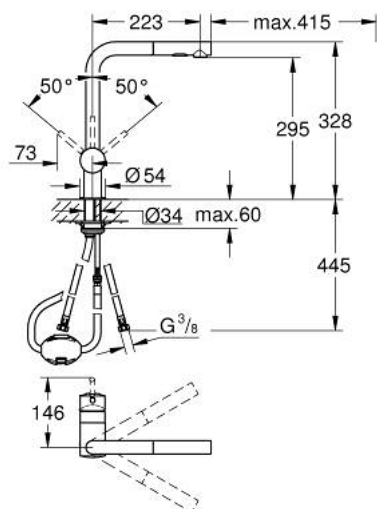

30 274 AL0 MINTA MITIGEUR MONOCOMMANDE 1/2" ÉVIER

DESCRIPTION DU PRODUIT

- bec L
- finition GROHE LongLife
- GROHE SilkMove cartouche en céramique 46 mm
- Pull-Out spout for greater flexibility
- passoire du débit
- 2 jets
- inversion automatique à jet laminaire
- matériel: métal
- limiteur de débit ajustable
- bec moulé pivotant, zone de rotation 360°
- clapet anti-retour intégré
- protégé contre le retour d'eau
- flexibles de raccordement souples
- système de montage rapide
- débit maximum à 3 bars : 9 l/min

30 274 AL0 MINTA MITIGEUR MONOCOMMANDE 1/2" ÉVIER

PIÈCES DE RECHANGE

- 1: Levier (Numéro de commande 46015AL0)
 - 2: Capuchon (Numéro de commande 46025AL0)
 - 3: Cartouche (Numéro de commande 46048000)
 - 4: douchette (Numéro de commande 46926AL0)
 - 4.1: Filtre (Numéro de commande 0676800M)
 - 4.2: Clapet anti-retour (Numéro de commande 08565000)
 - 4.3: Brise-jet (Numéro de commande 48275000)
 - 5: Fixation M26x1,5 (Numéro de commande 46345000)
 - 6: Flexible pour mitigeur évier avec douchette ou mousseur extractible (Numéro de commande 48293000)
 - 7: Limiteur de température (Numéro de commande 46375000)*
- * Accessoires en option