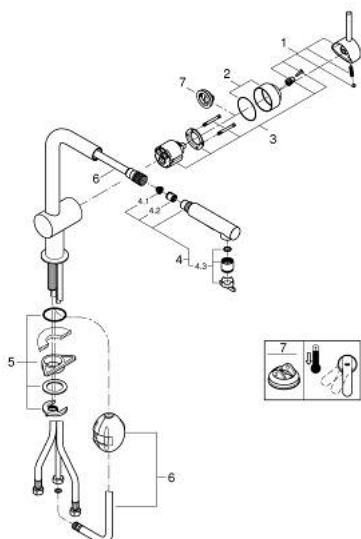

30 274 AL0 MINTA MITIGEUR MONOCOMMANDE 1/2" ÉVIER

DESCRIPTION DU PRODUIT

- bec L
- finition GROHE LongLife
- GROHE SilkMove cartouche en céramique 46 mm
- Pull-Out spout for greater flexibility
- passoire du débit
- 2 jets
- inversion automatique à jet laminaire
- matériel: métal
- limiteur de débit ajustable
- bec moulé pivotant, zone de rotation 360°
- clapet anti-retour intégré
- protégé contre le retour d'eau
- flexibles de raccordement souples
- système de montage rapide
- débit maximum à 3 bars : 9 l/min

30 274 AL0 MINTA MITIGEUR MONOCOMMANDE 1/2" ÉVIER

PIÈCES DE RECHANGE

- 1: Levier (Numéro de commande 46015AL0)
 - 2: Capuchon (Numéro de commande 46025AL0)
 - 3: Cartouche (Numéro de commande 46048000)
 - 4: douchette (Numéro de commande 46926AL0)
 - 4.1: Filtre (Numéro de commande 0676800M)
 - 4.2: Clapet anti-retour (Numéro de commande 08565000)
 - 4.3: Brise-jet (Numéro de commande 48275000)
 - 5: Fixation M26x1,5 (Numéro de commande 46345000)
 - 6: Flexible pour mitigeur évier avec douchette ou mousseur extractible (Numéro de commande 48293000)
 - 7: Limiteur de température (Numéro de commande 46375000)*
- * Accessoires en option