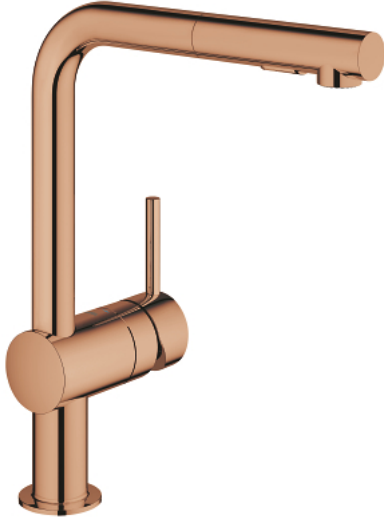

MINTA 30 274 DA0 خلاط مطبخ بمقبض فردي بقياس 1/2 بوصة

وصف المنتج

• صنوبر كبير

• طلاء GROHE LongLife

• قلب سيراميك GROHE SilkMove 46 مم

• Pull-Out spout for greater flexibility

• مثبت اتجاه التدفق

Dual Spray - switch between laminar spray and SpeedClean shower jet

• using diverter

• عودة تلقائية إلى الرذاذ القمري

• الخامة: معدن

• محدد معدل تدفق قابل للتعديل

• swivel tubular spout, swivel area 360°

• صمام مدمج مانع للإرجاع

• محمي من التدفق العكسي

• خراطيم توصيل مرنة

• نظام تركيب سريع

• maximum flow rate (at 3 bar): 9 l/min