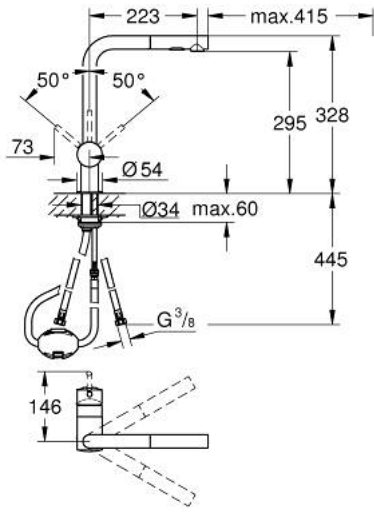

MINTA 30 274 DA0 خلاط مطبخ بمقبض فردي بقياس 1/2 بوصة

وصف المنتج

• صنوبر كبير

• طلاء GROHE LongLife

• قلب سيراميك GROHE SilkMove 46 مم

• Pull-Out spout for greater flexibility

• مثبت اتجاه التدفق

Dual Spray - switch between laminar spray and SpeedClean shower jet

• using diverter

• عودة تلقائية إلى الرذاذ القمري

• الخامة: معدن

• محدد معدل تدفق قابل للتعديل

• swivel tubular spout, swivel area 360°

• صمام مدمج مانع للإرجاع

• محمي من التدفق العكسي

• خراطيم توصيل مرنة

• نظام تركيب سريع

• maximum flow rate (at 3 bar): 9 l/min