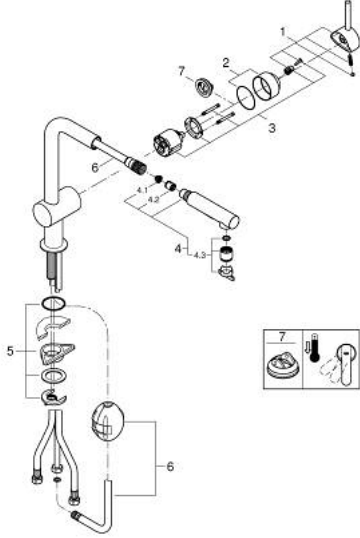

MINTA 30 274 DC0 خلاط مطبخ بمقبض فردي بقياس 1/2 بوصة

وصف المنتج

• صنوبر كبير

• طلاء GROHE LongLife

• قلب سيراميك GROHE SilkMove 46 مم

• Pull-Out spout for greater flexibility

• مثبت اتجاه التدفق

Dual Spray - switch between laminar spray and SpeedClean shower jet

using diverter

• عودة تلقائية إلى الرذاذ القمري

• الخامة: معدن

• محدد معدل تدفق قابل للتعديل

• swivel tubular spout, swivel area 360°

• صمام مدمج مانع للإرجاع

• محمي من التدفق العكسي

• خراطيم توصيل مرنة

• نظام تركيب سريع

• maximum flow rate (at 3 bar): 9 l/min

MINTA 30 274 DC0 خلاط مطبخ بمقبض فردي بقياس 1/2 بوصة

قطع الغيار:

1: مقبض (46015DC0 رقم الطلب:-)

2: غطاء (46025DC0 رقم الطلب:-)

3: خرطوشة (46048000 رقم الطلب:-)

6: هوز مجلى سحب (48293000 رقم الطلب:-)

7: محدد درجة الحرارة* (46375000 رقم الطلب:-)

* إكسسوارات* اختيارية*