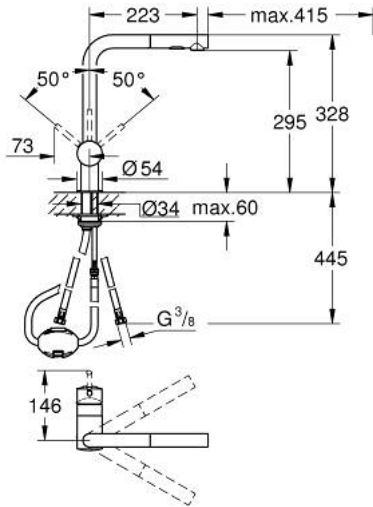

MINTA 30 274 DC0 خلاط مطبخ بمقبض فردي بقياس 1/2 بوصة

وصف المنتج

• صنوبر كبير

• طلاء GROHE LongLife

• قلب سيراميك GROHE SilkMove 46 مم

• Pull-Out spout for greater flexibility

• مثبت اتجاه التدفق

Dual Spray - switch between laminar spray and SpeedClean shower jet

using diverter

• عودة تلقائية إلى الرذاذ القمري

• الخامة: معدن

• محدد معدل تدفق قابل للتعديل

• swivel tubular spout, swivel area 360°

• صمام مدمج مانع للإرجاع

• محمي من التدفق العكسي

• خراطيم توصيل مرنة

• نظام تركيب سريع

• maximum flow rate (at 3 bar): 9 l/min

MINTA 30 274 DC0 خلاط مطبخ بمقبض فردي بقياس 1/2 بوصة

قطع الغيار:

1: مقبض (46015DC0 رقم الطلب:-)

2: غطاء (46025DC0 رقم الطلب:-)

3: خرطوشة (46048000 رقم الطلب:-)