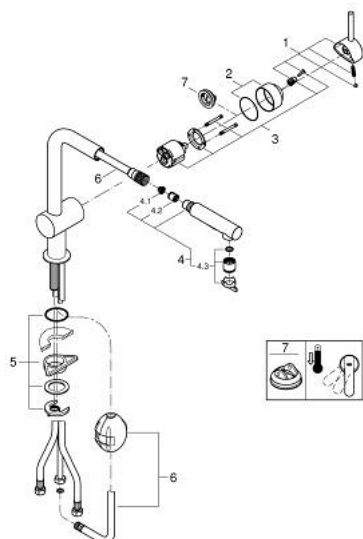

30 274 DC0 MINTA MITIGEUR MONOCOMMANDE 1/2" ÉVIER

DESCRIPTION DU PRODUIT

- bec L
- finition GROHE LongLife
- GROHE SilkMove cartouche en céramique 46 mm
- Pull-Out spout for greater flexibility
- passoire du débit
- 2 jets
- inversion automatique à jet laminaire
- matériel: métal
- limiteur de débit ajustable
- bec moulé pivotant, zone de rotation 360°
- clapet anti-retour intégré
- protégé contre le retour d'eau
- flexibles de raccordement souples
- système de montage rapide
- débit maximum à 3 bars : 9 l/min

30 274 DC0 MINTA MITIGEUR MONOCOMMANDE 1/2" ÉVIER

PIÈCES DE RECHANGE

- 1: Levier (Numéro de commande 46015DC0)
 - 2: Capuchon (Numéro de commande 46025DC0)
 - 3: Cartouche (Numéro de commande 46048000)
 - 4: Mousseur douchette extractible (Numéro de commande 46926DC0)
 - 4.1: Filtre (Numéro de commande 0676800M)
 - 4.2: Clapet anti-retour (Numéro de commande 08565000)
 - 4.3: Brise-jet (Numéro de commande 48275000)
 - 5: Fixation M26x1,5 (Numéro de commande 46345000)
 - 6: Flexible pour mitigeur évier avec douchette ou mousseur extractible (Numéro de commande 48293000)
 - 7: Limiteur de température (Numéro de commande 46375000)*
- * Accessoires en option