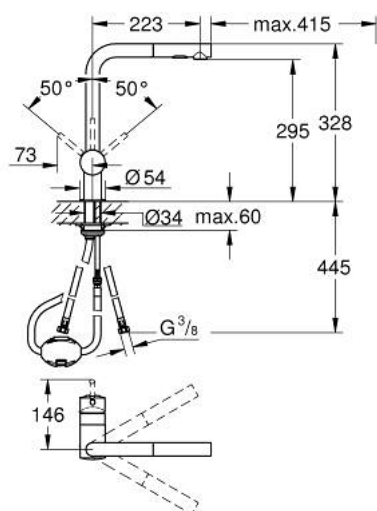

30 274 DC0 MINTA MITIGEUR MONOCOMMANDE 1/2" ÉVIER

DESCRIPTION DU PRODUIT

- bec L
- finition GROHE LongLife
- GROHE SilkMove cartouche en céramique 46 mm
- Pull-Out spout for greater flexibility
- passoire du débit
- 2 jets
- inversion automatique à jet laminaire
- matériel: métal
- limiteur de débit ajustable
- bec moulé pivotant, zone de rotation 360°
- clapet anti-retour intégré
- protégé contre le retour d'eau
- flexibles de raccordement souples
- système de montage rapide
- débit maximum à 3 bars : 9 l/min

30 274 DC0 MINTA MITIGEUR MONOCOMMANDE 1/2" ÉVIER

PIÈCES DE RECHANGE

- 1: Levier (Numéro de commande 46015DC0)
 - 2: Capuchon (Numéro de commande 46025DC0)
 - 3: Cartouche (Numéro de commande 46048000)
 - 4: Mousseur douchette extractible (Numéro de commande 46926DC0)
 - 4.1: Filtre (Numéro de commande 0676800M)
 - 4.2: Clapet anti-retour (Numéro de commande 08565000)
 - 4.3: Brise-jet (Numéro de commande 48275000)
 - 5: Fixation M26x1,5 (Numéro de commande 46345000)
 - 6: Flexible pour mitigeur évier avec douchette ou mousseur extractible (Numéro de commande 48293000)
 - 7: Limiteur de température (Numéro de commande 46375000)*
- * Accessoires en option