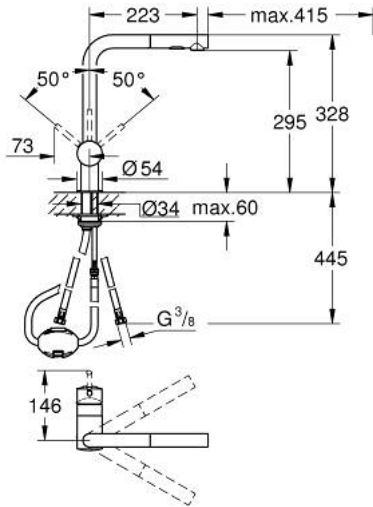

MINTA 30 274 GN0 خلاط مطبخ بمقبض فردي بقياس 1/2 بوصة

وصف المنتج

• صنوبر كبير

• طلاء GROHE LongLife

• قلب سيراميك GROHE SilkMove 46 مم

• Pull-Out spout for greater flexibility

• مثبت اتجاه التدفق

Dual Spray - switch between laminar spray and SpeedClean shower jet

using diverter

• عودة تلقائية إلى الرذاذ القمري

• الخامة: معدن

• محدد معدل تدفق قابل للتعديل

• swivel tubular spout, swivel area 360°

• صمام مدمج مانع للإرجاع

• محمي من التدفق العكسي

• خراطيم توصيل مرنة

• نظام تركيب سريع

• maximum flow rate (at 3 bar): 9 l/min

MINTA 30 274 GN0 خلاط مطبخ بمقبض فردي بقياس 1/2 بوصة

قطع الغيار:

1: lever (الطلب رقم: 46015GN0)

2: cap (الطلب رقم: 46025GN0)

3: خرطوشة (الطلب رقم: 46048000)