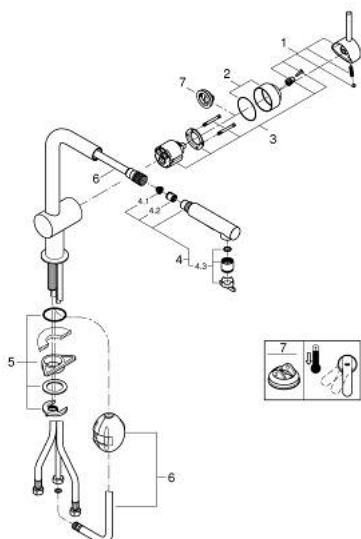

30 274 GN0 MINTA MITIGEUR MONOCOMMANDE 1/2" ÉVIER

DESCRIPTION DU PRODUIT

- bec L
- finition GROHE LongLife
- GROHE SilkMove cartouche en céramique 46 mm
- Pull-Out spout for greater flexibility
- passoire du débit
- 2 jets
- inversion automatique à jet laminaire
- matériel: métal
- limiteur de débit ajustable
- bec moulé pivotant, zone de rotation 360°
- clapet anti-retour intégré
- protégé contre le retour d'eau
- flexibles de raccordement souples
- système de montage rapide
- débit maximum à 3 bars : 9 l/min

30 274 GN0 MINTA MITIGEUR MONOCOMMANDE 1/2" ÉVIER

PIÈCES DE RECHANGE

- 1: levier (Numéro de commande 46015GN0)
 - 2: capot (Numéro de commande 46025GN0)
 - 3: Cartouche (Numéro de commande 46048000)
 - 4: douche (Numéro de commande 46926GN0)
 - 4.1: Filtre (Numéro de commande 0676800M)
 - 4.2: Clapet anti-retour (Numéro de commande 08565000)
 - 4.3: Brise-jet (Numéro de commande 48275000)
 - 5: Fixation M26x1,5 (Numéro de commande 46345000)
 - 6: Flexible pour mitigeur évier avec douche ou mousseur extractible (Numéro de commande 48293000)
 - 7: Limiteur de température (Numéro de commande 46375000)*
- * Accessoires en option