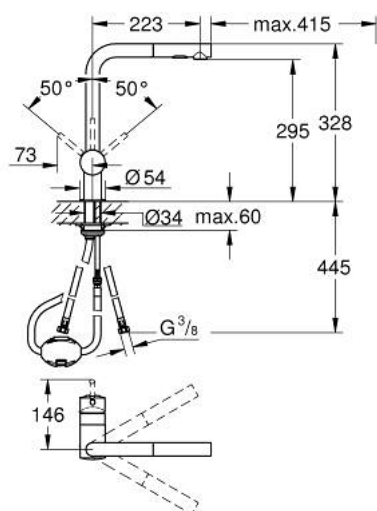

30 274 GN0 MINTA MITIGEUR MONOCOMMANDE 1/2" ÉVIER

DESCRIPTION DU PRODUIT

- bec L
- finition GROHE LongLife
- GROHE SilkMove cartouche en céramique 46 mm
- Pull-Out spout for greater flexibility
- passoire du débit
- 2 jets
- inversion automatique à jet laminaire
- matériel: métal
- limiteur de débit ajustable
- bec moulé pivotant, zone de rotation 360°
- clapet anti-retour intégré
- protégé contre le retour d'eau
- flexibles de raccordement souples
- système de montage rapide
- débit maximum à 3 bars : 9 l/min

30 274 GN0 MINTA MITIGEUR MONOCOMMANDE 1/2" ÉVIER

PIÈCES DE RECHANGE

- 1: levier (Numéro de commande 46015GN0)
 - 2: capot (Numéro de commande 46025GN0)
 - 3: Cartouche (Numéro de commande 46048000)
 - 4: douche (Numéro de commande 46926GN0)
 - 4.1: Filtre (Numéro de commande 0676800M)
 - 4.2: Clapet anti-retour (Numéro de commande 08565000)
 - 4.3: Brise-jet (Numéro de commande 48275000)
 - 5: Fixation M26x1,5 (Numéro de commande 46345000)
 - 6: Flexible pour mitigeur évier avec douche ou mousseur extractible (Numéro de commande 48293000)
 - 7: Limiteur de température (Numéro de commande 46375000)*
- * Accessoires en option