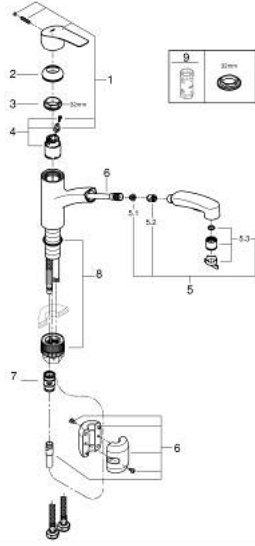

## EUROSMART 30 305 001 خلاط مطبخ بمقبض فردي بقياس 1/2 بوصة

وصف المنتج

• صنوبر منخفض

• طلاء كروم GROHE LongLife

• قلب سيراميك GROHE SilkMove 35 مم

• Pull-Out spout for greater flexibility

• Dual Spray - switch between laminar spray and SpeedClean shower jet

• using diverter

• عودة تلقائية إلى الرذاذ القمري

• محدد معدل تدفق قابل للتعديل

• صنوبر قالب قابل للدوران

• منطقة الدوران 90 درجة

• مسارات الماء الداخلية المعزولة - من دون رصاص ونيكل

• flexible connection hoses 3/8"

## EUROSMART 30 305 001 خلاط مطبخ بمقبض فردي بقياس 1/2 بوصة

قطع الغيار:

1: مقبض (رقم الطلب: 48530000)

2: غطاء (رقم الطلب: 46492000)

3: حلقة مسمار (رقم الطلب: 46815000)

4: خرطوشة (رقم الطلب: 46374000)

5: سبراي قابل للسحب (رقم الطلب: 46956000)