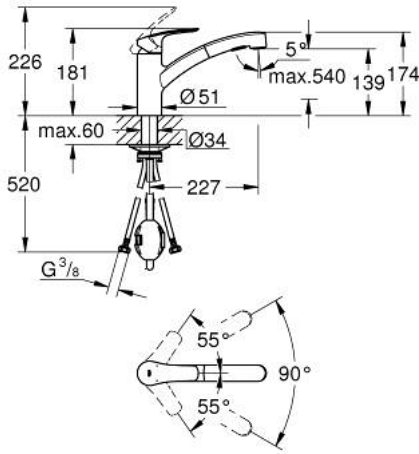

## EUROSMART 30 305 001 خلاط مطبخ بمقبض فردي بقياس 1/2 بوصة

وصف المنتج

• صنوبر منخفض

• طلاء كروم GROHE LongLife

• قلب سيراميك GROHE SilkMove 35 مم

• Pull-Out spout for greater flexibility

• Dual Spray - switch between laminar spray and SpeedClean shower jet

• using diverter

• عودة تلقائية إلى الرذاذ القمري

• محدد معدل تدفق قابل للتعديل

• صنوبر قالب قابل للدوران

• منطقة الدوران 90 درجة

• مسارات الماء الداخلية المعزولة - من دون رصاص ونيكل

• flexible connection hoses 3/8"

• محمي من التدفق العكسي

• maximum flow rate (at 3 bar): 10.5 l/min

• professional edition

## EUROSMART 30 305 001 خلاط مطبخ بمقبض فردي بقياس 1/2 بوصة

قطع الغيار:

1: مقبض (رقم الطلب: 48530000)

2: غطاء (رقم الطلب: 46492000)

3: حلقة مسمار (رقم الطلب: 46815000)

4: خرطوشة (رقم الطلب: 46374000)

5: سبراي قابل للسحب (رقم الطلب: 46956000)