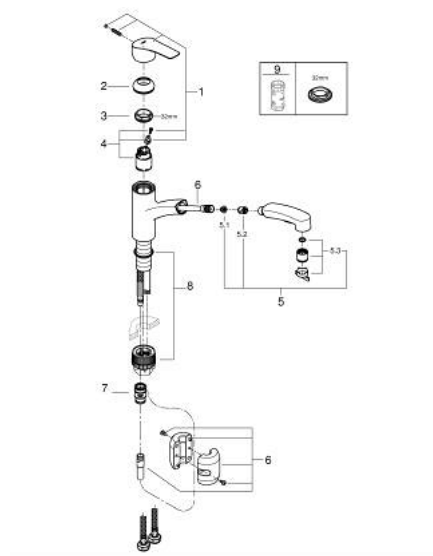

## 30 305 001 EUROSMART MITIGEUR MONOCOMMANDE 1/2" ÉVIER

### DESCRIPTION DU PRODUIT

- bec bas
- GROHE LongLife finition durable
- GROHE SilkMove cartouche en céramique 35 mm
- Pull-Out spout for greater flexibility
- 2 jets
- inversion automatique à jet laminaire
- limiteur de débit ajustable
- bec moulé pivotant
- zone de rotation 90°
- conduit d'eau sans plomb ni nickel
- flexibles de raccordement souples
- Set de fixation métal
- protégé contre le retour d'eau
- débit maximum à 3 bars : 10,5 l/min
- gamme GROHE Professional

### PIÈCES DE RECHANGE

- 1: Levier (Numéro de commande 48530000)
  - 2: Capuchon (Numéro de commande 46492000)
  - 3: Anneau à visser (Numéro de commande 46815000)
  - 4: Cartouche (Numéro de commande 46374000)
  - 5: Dchette extract. Cuisine Smart/Start bec (Numéro de commande 46956000)
  - 5.1: Filtre (Numéro de commande 0676800M)
  - 5.2: Clapet anti-retour (Numéro de commande 08565000)
  - 5.3: Brise-jet (Numéro de commande 48275000)
  - 6: Flexible pour mitigeur évier avec douchette ou mousseur extractible (Numéro de commande 48293000)
  - 7: Relexa Plus (Numéro de commande 46338000)
  - 8: Set d'installation (Numéro de commande 48477000)
  - 9: Clef (Numéro de commande 19332000)\*
- \* Accessoires en option