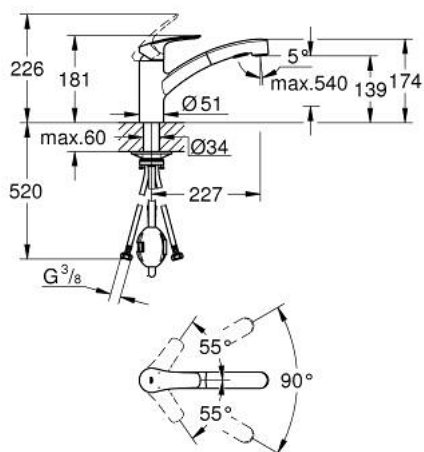

## 30 305 001 EUROSMART MITIGEUR MONOCOMMANDE 1/2" ÉVIER

### DESCRIPTION DU PRODUIT

- bec bas
- GROHE LongLife finition durable
- GROHE SilkMove cartouche en céramique 35 mm
- Pull-Out spout for greater flexibility
- 2 jets
- inversion automatique à jet laminaire
- limiteur de débit ajustable
- bec moulé pivotant
- zone de rotation 90°
- conduit d'eau sans plomb ni nickel
- flexibles de raccordement souples
- Set de fixation métal
- protégé contre le retour d'eau
- débit maximum à 3 bars : 10,5 l/min
- gamme GROHE Professional

### PIÈCES DE RECHANGE

- 1: Levier (Numéro de commande 48530000)
  - 2: Capuchon (Numéro de commande 46492000)
  - 3: Anneau à visser (Numéro de commande 46815000)
  - 4: Cartouche (Numéro de commande 46374000)
  - 5: Dchette extract. Cuisine Smart/Start bec (Numéro de commande 46956000)
  - 5.1: Filtre (Numéro de commande 0676800M)
  - 5.2: Clapet anti-retour (Numéro de commande 08565000)
  - 5.3: Brise-jet (Numéro de commande 48275000)
  - 6: Flexible pour mitigeur évier avec douchette ou mousseur extractible (Numéro de commande 48293000)
  - 7: Relexa Plus (Numéro de commande 46338000)
  - 8: Set d'installation (Numéro de commande 48477000)
  - 9: Clef (Numéro de commande 19332000)\*
- \* Accessoires en option